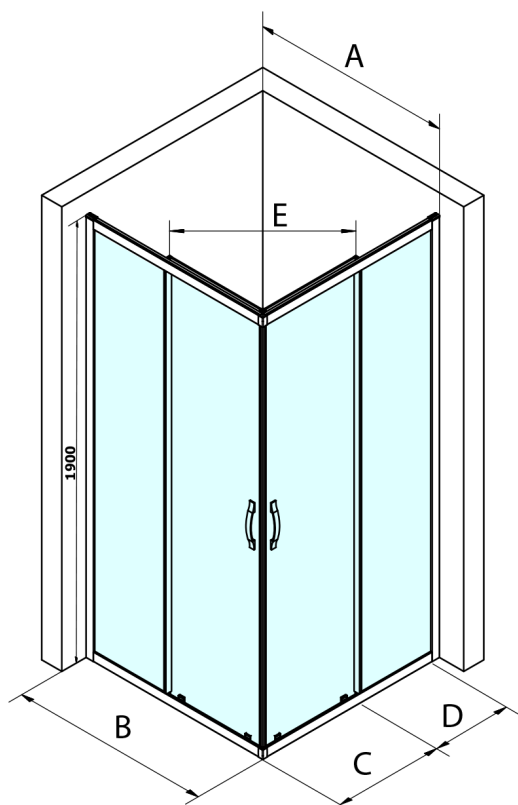

## SIGMA SIMPLY Rechteckige Duschkabine 1100x900 mm, L/R Variante, Eckeinstieg

**Bestellcode:** GS2111-03

**Größe**

Breite: 1100 mm  
 Höhe: 1900 mm  
 Tiefe: 900 mm

**Eigenschaften**

Garantie: 3 Jahre

### Technisches Arbeitsblatt

MODEL	A	B	C	D	E
GS2180	780-800	800	410	315	432
GS2190	880-900	900	460	365	503
GS2110	980-1000	1000	510	415	570
GS2111	1080-1100	1100	560	515	570
GS2112	1180-1200	1200	610	615	570
GS2480	780-800	800	410	315	432
GS2490	880-900	900	460	365	503
GS2410	980-1000	1000	510	415	570

Size	E
1200x1100	570
1200x1000	570
1200x900	538
1200x800	503
1100x1000	570
1100x800	503
1100x900	538
1000x900	538
1000x800	503
900x800	468