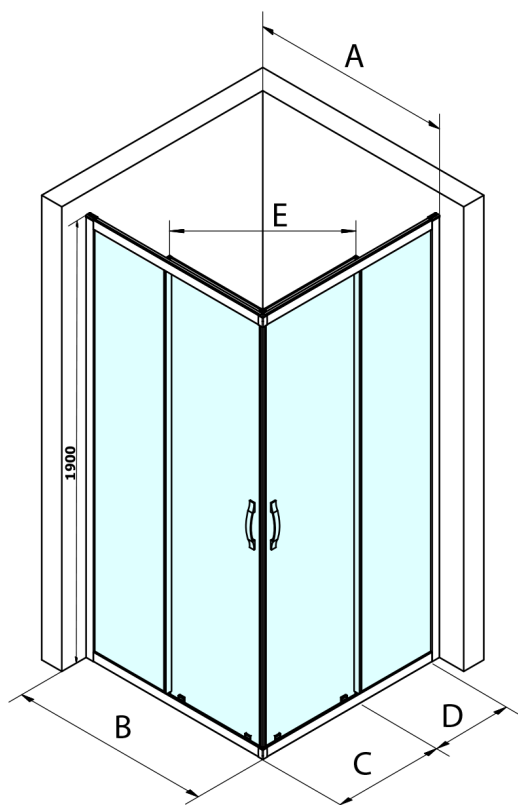

SIGMA SIMPLY Rechteckige Duschkabine 1100x1000 mm, L/R Variante, Eckeinstieg

Bestellcode: GS2111-02

Größe

Breite: 1100 mm
 Höhe: 1900 mm
 Tiefe: 1000 mm

Eigenschaften

Garantie: 3 Jahre

Technisches Arbeitsblatt

MODEL	A	B	C	D	E
GS2180	780-800	800	410	315	432
GS2190	880-900	900	460	365	503
GS2110	980-1000	1000	510	415	570
GS2111	1080-1100	1100	560	515	570
GS2112	1180-1200	1200	610	615	570
GS2480	780-800	800	410	315	432
GS2490	880-900	900	460	365	503
GS2410	980-1000	1000	510	415	570

Size	E
1200x1100	570
1200x1000	570
1200x900	538
1200x800	503
1100x1000	570
1100x800	503
1100x900	538
1000x900	538
1000x800	503
900x800	468