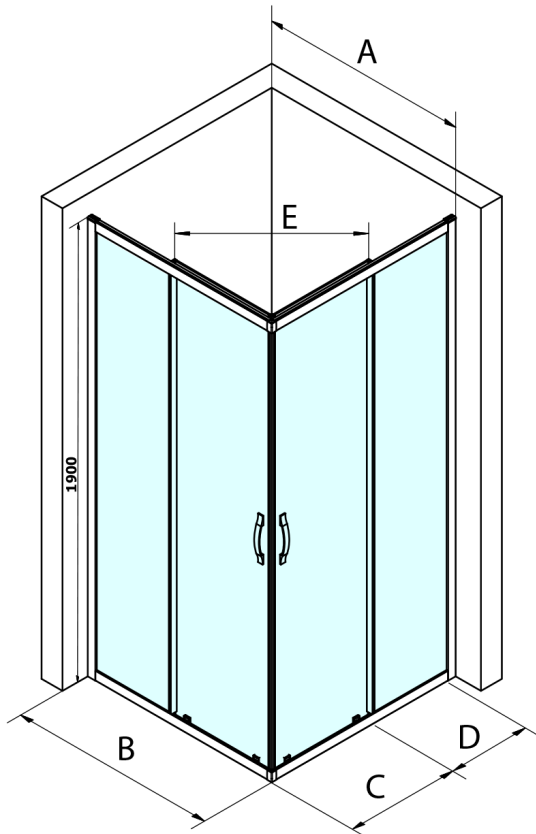

SIGMA SIMPLY Eckige Duschkabine 1100x1100 mm, Eckeinstieg, Klarglas

Bestellcode: GS2111-01

Grundinformation

Marke: Gelco
Serie: SIGMA SIMPLY

Größe

Breite: 1100 mm
Höhe: 1900 mm
Tiefe: 1100 mm

Eigenschaften

Farbenprofil: Chrom - Poliertem Aluminium
Form: Eckige mit Eckeinstieg
Öffnungsarten: Schiebetür
Eingangsbreite: 570 mm
Glasfarbe: Klarglas
Glasbehandlung: Coatedglas
Glasdicke: 6 mm
Eigenschaften: Rahmendesign
Gewicht / Stück: 70.0 kg
Verpackung: 2 Stück
Garantie: 3 Jahre

**SIGMA SIMPLY Eckige Duschkabine 1100x1100 mm,
EckEinstieg, Klarglas**

Technisches Arbeitsblatt

MODEL	A	B	C	D	E
GS2180	780-800	800	410	315	432
GS2190	880-900	900	460	365	503
GS2110	980-1000	1000	510	415	570
GS2111	1080-1100	1100	560	515	570
GS2112	1180-1200	1200	610	615	570
GS2480	780-800	800	410	315	432
GS2490	880-900	900	460	365	503
GS2410	980-1000	1000	510	415	570

Size	E
1200x1100	570
1200x1000	570
1200x900	538
1200x800	503
1100x1000	570
1100x800	503
1100x900	538
1000x900	538
1000x800	503
900x800	468