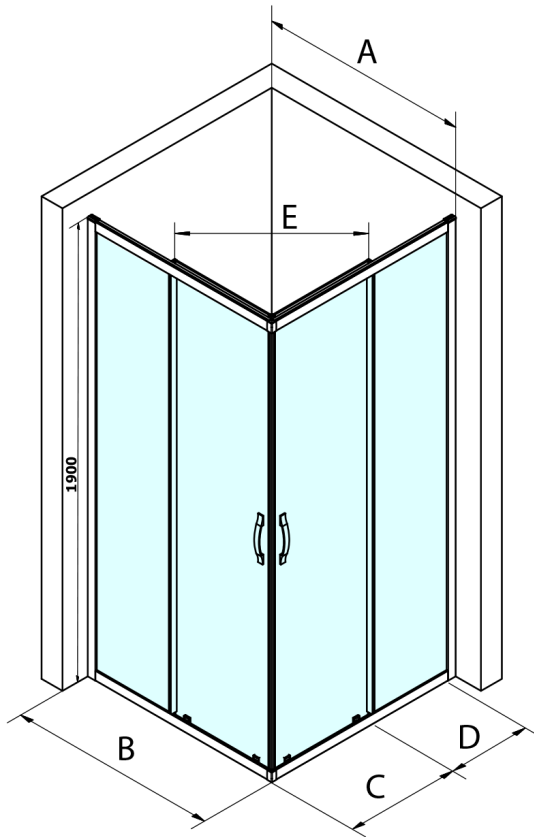

SIGMA SIMPLY Rechteckige Duschkabine 1200x1000 mm, L/R Variante, Eckeinstieg

Bestellcode: GS2112-03

Grundinformation

Marke: Gelco
Serie: SIGMA SIMPLY

Größe

Breite: 1200 mm
Höhe: 1900 mm
Tiefe: 1000 mm

Eigenschaften

Farbprofil: Chrom - Poliertem Aluminium
Form: Rechteck mit Eckeinstieg
Öffnungsarten: Schiebetür
Eingangsbreite: 570 mm
Glasfarbe: Klarglas
Glasbehandlung: Coatedglas
Glasdicke: 6 mm
Eigenschaften: Rahmendesign
Gewicht / Stück: 70.0 kg
Verpackung: 2 Stück
Garantie: 3 Jahre

**SIGMA SIMPLY Rechteckige Duschkabine 1200x1000 mm,
L/R Variante, EckEinstieg**

Technisches Arbeitsblatt

MODEL	A	B	C	D	E
GS2180	780-800	800	410	315	432
GS2190	880-900	900	460	365	503
GS2110	980-1000	1000	510	415	570
GS2111	1080-1100	1100	560	515	570
GS2112	1180-1200	1200	610	615	570
GS2480	780-800	800	410	315	432
GS2490	880-900	900	460	365	503
GS2410	980-1000	1000	510	415	570

Size	E
1200x1100	570
1200x1000	570
1200x900	538
1200x800	503
1100x1000	570
1100x800	503
1100x900	538
1000x900	538
1000x800	503
900x800	468