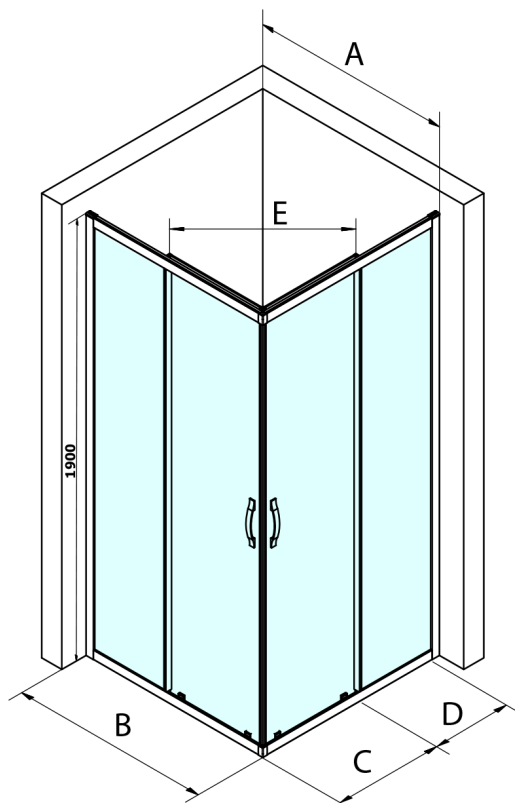

SIGMA SIMPLY Rechteckige Duschkabine 1200x1000 mm, L/R Variante, Eckeinstieg

Bestellcode: GS2112-03

Größe

Breite: 1200 mm

Höhe: 1900 mm

Tiefe: 1000 mm

Eigenschaften

Garantie: 3 Jahre

Technisches Arbeitsblatt

MODEL	A	B	C	D	E
GS2180	780-800	800	410	315	432
GS2190	880-900	900	460	365	503
GS2110	980-1000	1000	510	415	570
GS2111	1080-1100	1100	560	515	570
GS2112	1180-1200	1200	610	615	570
GS2480	780-800	800	410	315	432
GS2490	880-900	900	460	365	503
GS2410	980-1000	1000	510	415	570

Size	E
1200x1100	570
1200x1000	570
1200x900	538
1200x800	503
1100x1000	570
1100x800	503
1100x900	538
1000x900	538
1000x800	503
900x800	468