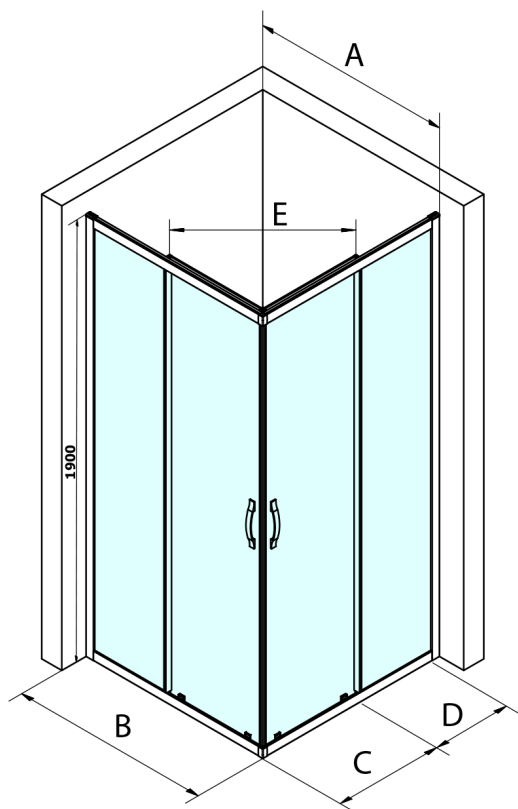

SIGMA SIMPLY BLACK Rechteck-Duschabtrennung 1100x800 mm, L/R Variante, Eckeinstieg

Bestellcode: GS2111B-04

Größe

Breite: 1100 mm

Höhe: 1900 mm

Tiefe: 800 mm

Eigenschaften

Garantie: 3 Jahre

Technisches Arbeitsblatt

MODEL	A	B	C	D	E
GS2180B	780-800	800	410	315	432
GS2190B	880-900	900	460	365	503
GS2110B	980-1000	1000	510	415	570
GS2111B	1080-1100	1100	560	515	570
GS2112B	1180-1200	1200	610	615	570
GS2480B	780-800	800	410	315	432
GS2490B	880-900	900	460	365	503
GS2410B	980-1000	1000	510	415	570

Size	E
1200x1100	570
1200x1000	570
1200x900	538
1200x800	503
1100x1000	570
1100x800	503
1100x900	538
1000x900	538
1000x800	503
900x800	468