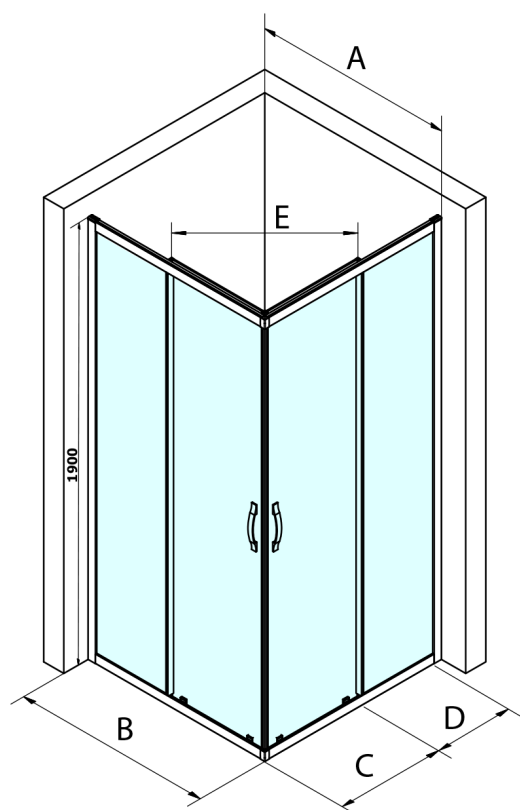

SIGMA SIMPLY BLACK Rechteck-Duschabtrennung 1100x900 mm, L/R Variante, Eckeinstieg

Bestellcode: GS2111B-03

Größe

Breite: 1100 mm

Höhe: 1900 mm

Tiefe: 900 mm

Eigenschaften

Garantie: 3 Jahre

Technisches Arbeitsblatt

MODEL	A	B	C	D	E
GS2180B	780-800	800	410	315	432
GS2190B	880-900	900	460	365	503
GS2110B	980-1000	1000	510	415	570
GS2111B	1080-1100	1100	560	515	570
GS2112B	1180-1200	1200	610	615	570
GS2480B	780-800	800	410	315	432
GS2490B	880-900	900	460	365	503
GS2410B	980-1000	1000	510	415	570

Size	E
1200x1100	570
1200x1000	570
1200x900	538
1200x800	503
1100x1000	570
1100x800	503
1100x900	538
1000x900	538
1000x800	503
900x800	468