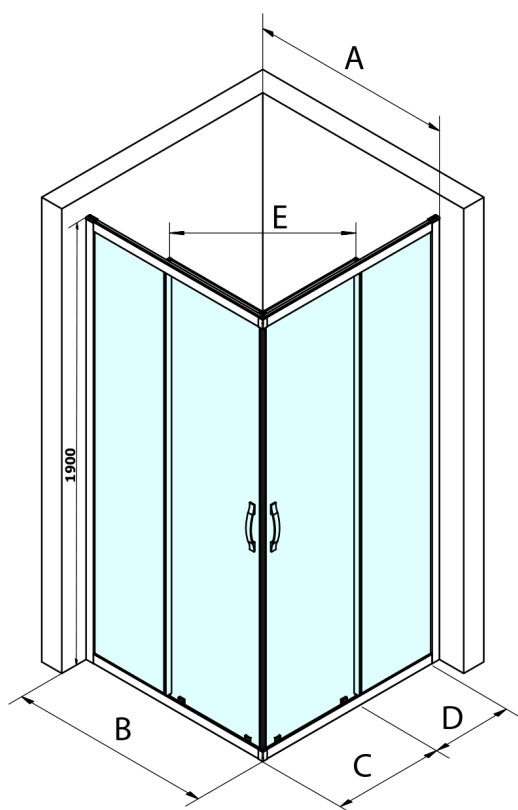

SIGMA SIMPLY BLACK Rechteck-Duschabtrennung 1100x1000 mm, L/R Variante, Eckeinstieg

Bestellcode: GS2111B-02

Größe

Breite: 1100 mm

Höhe: 1900 mm

Tiefe: 1000 mm

Eigenschaften

Garantie: 3 Jahre

Technisches Arbeitsblatt

MODEL	A	B	C	D	E
GS2180B	780-800	800	410	315	432
GS2190B	880-900	900	460	365	503
GS2110B	980-1000	1000	510	415	570
GS2111B	1080-1100	1100	560	515	570
GS2112B	1180-1200	1200	610	615	570
GS2480B	780-800	800	410	315	432
GS2490B	880-900	900	460	365	503
GS2410B	980-1000	1000	510	415	570

Size	E
1200x1100	570
1200x1000	570
1200x900	538
1200x800	503
1100x1000	570
1100x800	503
1100x900	538
1000x900	538
1000x800	503
900x800	468