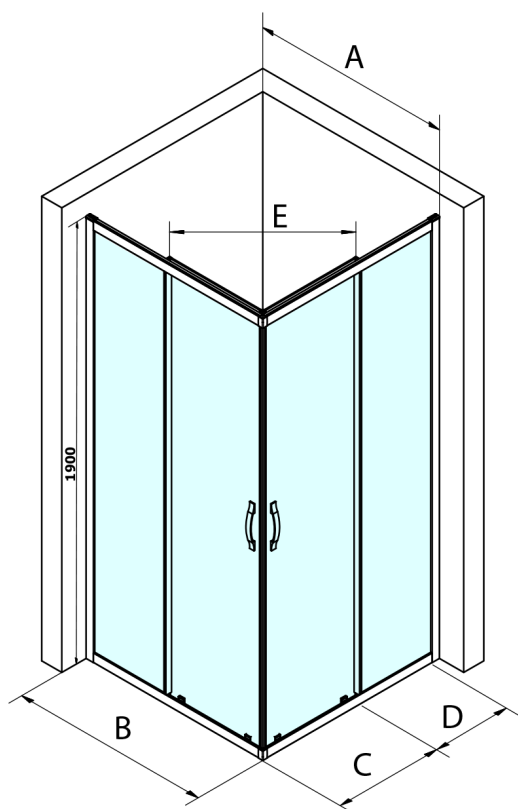

SIGMA SIMPLY BLACK Eck-Duschabtrennung, 1100x1100 mm, Eckeinstieg, Klarglas

Bestellcode: GS2111B-01

Größe

Breite: 1100 mm
 Höhe: 1900 mm
 Tiefe: 1100 mm

Eigenschaften

Garantie: 3 Jahre

Technisches Arbeitsblatt

MODEL	A	B	C	D	E
GS2180B	780-800	800	410	315	432
GS2190B	880-900	900	460	365	503
GS2110B	980-1000	1000	510	415	570
GS2111B	1080-1100	1100	560	515	570
GS2112B	1180-1200	1200	610	615	570
GS2480B	780-800	800	410	315	432
GS2490B	880-900	900	460	365	503
GS2410B	980-1000	1000	510	415	570

Size	E
1200x1100	570
1200x1000	570
1200x900	538
1200x800	503
1100x1000	570
1100x800	503
1100x900	538
1000x900	538
1000x800	503
900x800	468