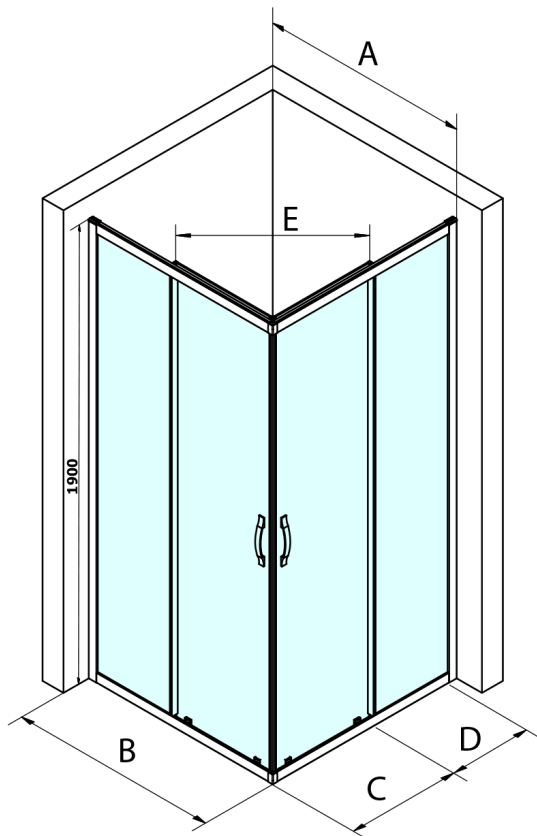

## Größe

**Breite:** 1200 mm  
**Höhe:** 1900 mm  
**Tiefe:** 800 mm

## Eigenschaften

**Farbprofil:** Schwarz matt  
**Form:** Rechteck mit Eckeinstieg  
**Öffnungsarten:** Schiebetür  
**Eingangsbreite:** 503 mm  
**Glasfarbe:** Klarglas  
**Glasbehandlung:** Coatedglas  
**Glasdicke:** 6 mm  
**Eigenschaften:** Rahmendesign  
**Gewicht / Stück:** 61.0 kg  
**Verpackung:** 2 Stück  
**Garantie:** 3 Jahre

**SIGMA SIMPLY BLACK Rechteck-Duschabtrennung**  
**1200x800 mm, L/R Variante, Eckeinstieg**

**Technisches Arbeitsblatt**

MODEL	A	B	C	D	E
GS2180B	780-800	800	410	315	432
GS2190B	880-900	900	460	365	503
GS2110B	980-1000	1000	510	415	570
GS2111B	1080-1100	1100	560	515	570
GS2112B	1180-1200	1200	610	615	570
GS2480B	780-800	800	410	315	432
GS2490B	880-900	900	460	365	503
GS2410B	980-1000	1000	510	415	570

Size	E
1200x1100	570
1200x1000	570
1200x900	538
1200x800	503
1100x1000	570
1100x800	503
1100x900	538
1000x900	538
1000x800	503
900x800	468