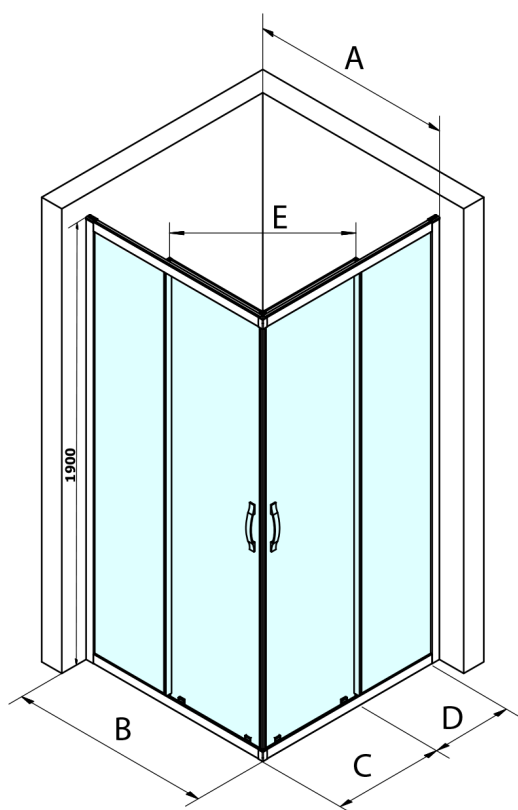

Technisches Arbeitsblatt