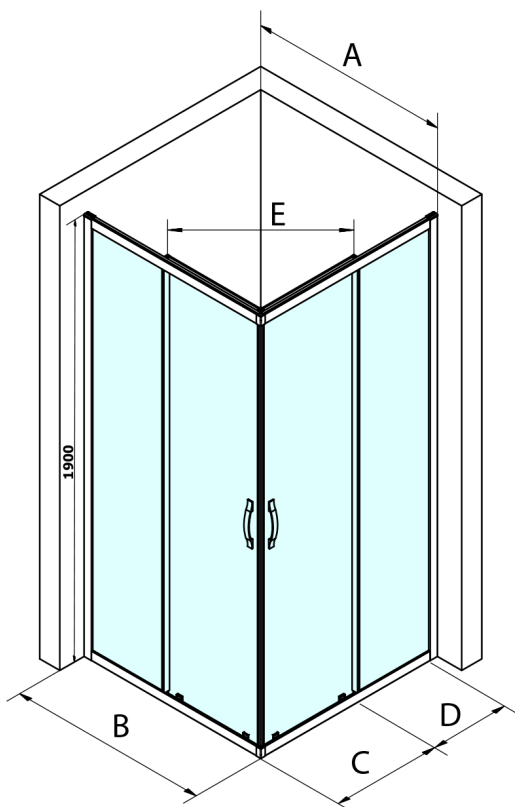

Technisches Arbeitsblatt