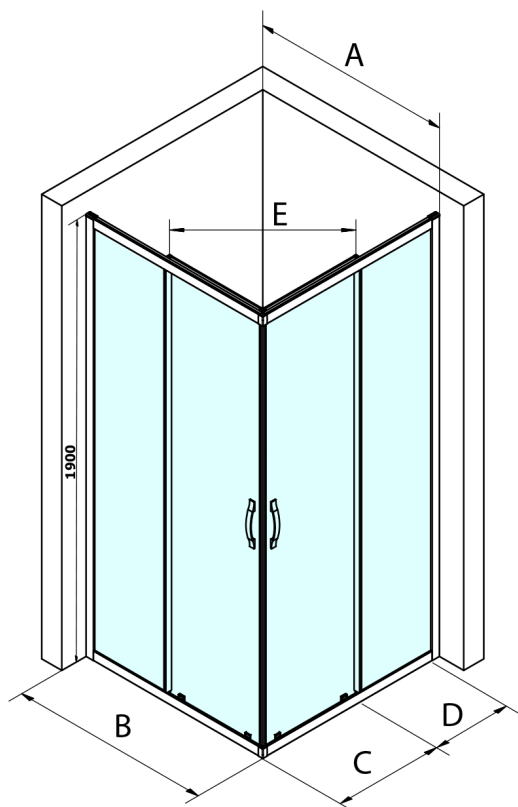

SIGMA SIMPLY BLACK Rechteck-Duschabtrennung 1200x1100 mm, L/R Variante, Eckeinstieg

Bestellcode: GS2112B-02

Größe

Breite: 1200 mm

Höhe: 1900 mm

Tiefe: 1100 mm

Eigenschaften

Garantie: 3 Jahre

Technisches Arbeitsblatt

MODEL	A	B	C	D	E
GS2180B	780-800	800	410	315	432
GS2190B	880-900	900	460	365	503
GS2110B	980-1000	1000	510	415	570
GS2111B	1080-1100	1100	560	515	570
GS2112B	1180-1200	1200	610	615	570
GS2480B	780-800	800	410	315	432
GS2490B	880-900	900	460	365	503
GS2410B	980-1000	1000	510	415	570

Size	E
1200x1100	570
1200x1000	570
1200x900	538
1200x800	503
1100x1000	570
1100x800	503
1100x900	538
1000x900	538
1000x800	503
900x800	468