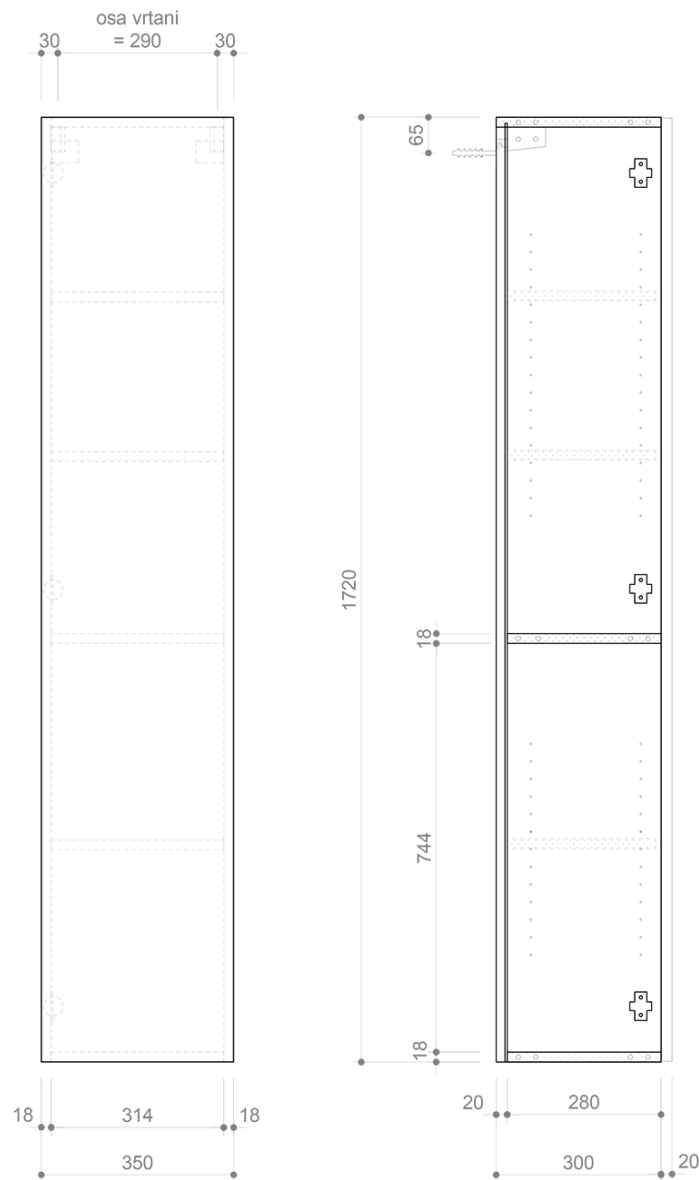

Bestellcode: KSET-058

Grundinformation

Marke: Sapho
Serie: ODETTA

Größe

Breite: 1200 mm

Eigenschaften

Farbe: Weiß
Material: MDF/laminiert
Installation: zum Einhängen
Typ des Schrankes: Schubladen
Typ des Waschbeckens: Doppelwaschtisch
Typ des Spiegels: Hinterleuchtet, Spiegel mit Ablage
Lichtsteuerung: Lichtsteuerung nicht enthalten
Leistungsaufnahme: 9.6 W
Farbe LED: Tageslichtweiß (4 000 - 5 000 K)
Lebensdauer (LED): 50000 stunde
Ausstattung: Soft Close Funktion
Gewicht / set: 102.1 kg
Verpackung: 4 Stück
Garantie: 2 Jahre

Technisches Arbeitsblatt

A (1 : 1)