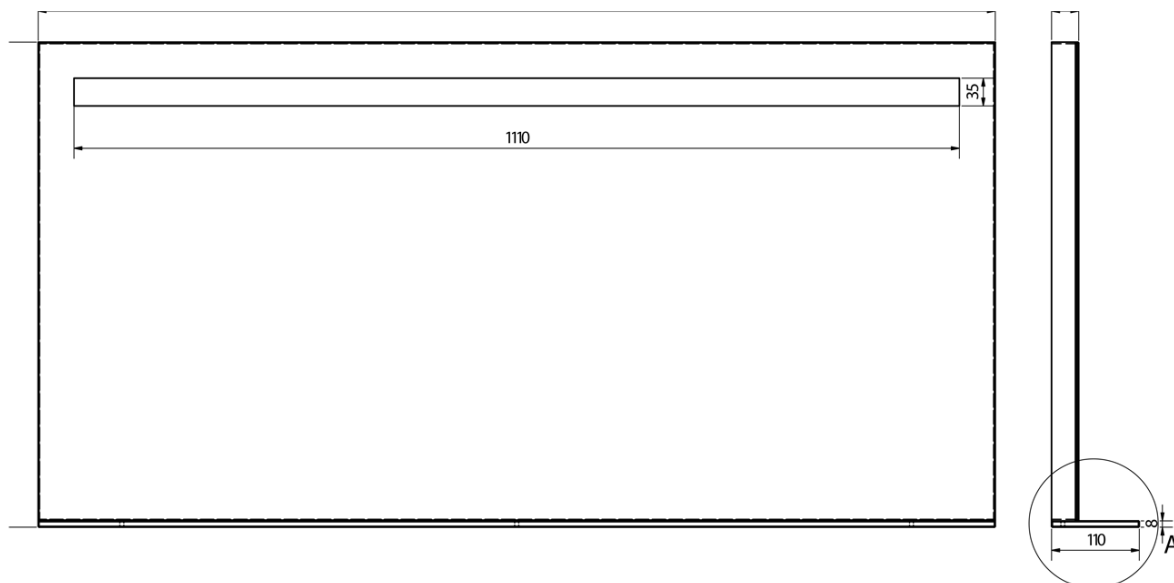

Bestellcode: KSET-058

Grundinformation

Marke: Sapho
Serie: ODETTA

Größe

Breite: 1200 mm

Eigenschaften

Farbe: Weiß
Material: MDF/laminiert
Installation: zum Einhängen
Typ des Schrankes: Schubladen
Typ des Waschbeckens: Doppelwaschtisch
Typ des Spiegels: Hinterleuchtet, Spiegel mit Ablage
Lichtsteuerung: Lichtsteuerung nicht enthalten
Leistungsaufnahme: 9.6 W
Farbe LED: Tageslichtweiß (4 000 - 5 000 K)
Lebensdauer (LED): 50000 stunde
Ausstattung: Soft Close Funktion
Gewicht / set: 102.1 kg
Verpackung: 4 Stück
Garantie: 2 Jahre

Technisches Arbeitsblatt

A (1 : 1)