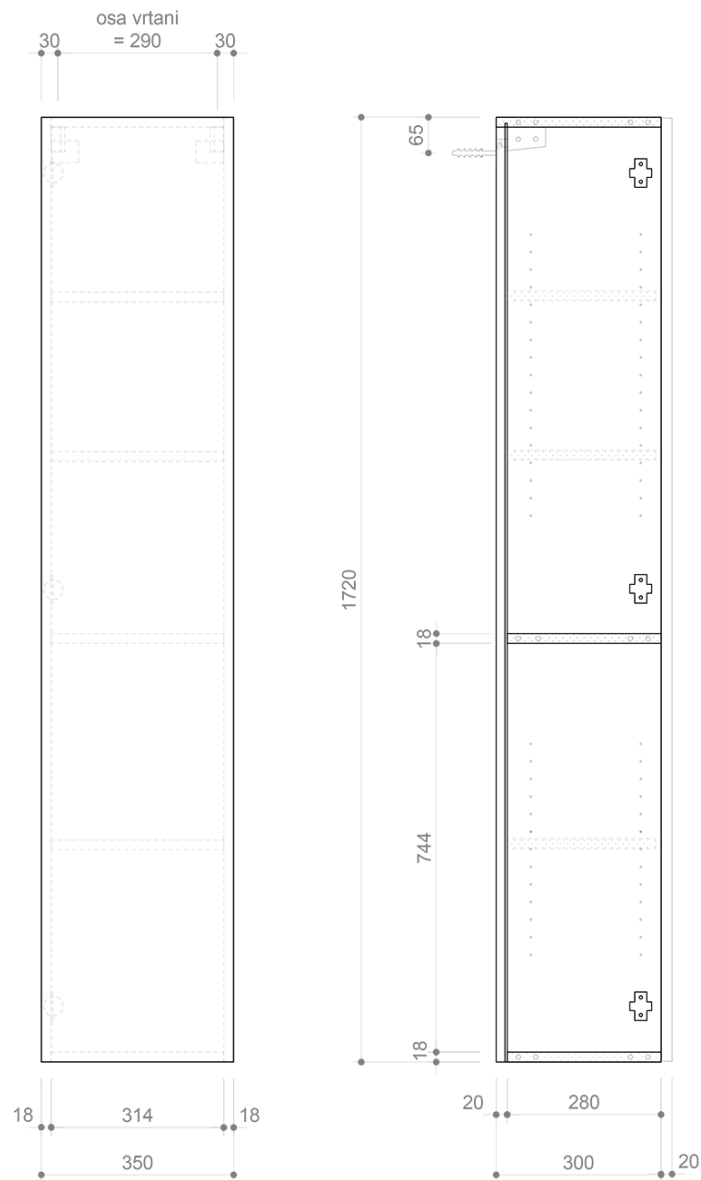

Bestellcode: KSET-058

Grundinformation

Marke: Sapho
Serie: ODETTA

Größe

Breite: 1200 mm

Eigenschaften

Farbe: Weiß
Material: MDF/laminiert
Installation: zum Einhängen
Typ des Schrankes: Schubladen
Typ des Waschbeckens: Doppelwaschtisch
Typ des Spiegels: Hinterleuchtet, Spiegel mit Ablage
Lichtsteuerung: Lichtsteuerung nicht enthalten
Leistungsaufnahme: 9.6 W
Farbe LED: Tageslichtweiß (4 000 - 5 000 K)
Lebensdauer (LED): 50000 stunde
Ausstattung: Soft Close Funktion
Gewicht / set: 102.1 kg
Verpackung: 4 Stück
Garantie: 2 Jahre

Technisches Arbeitsblatt

A (1 : 1)