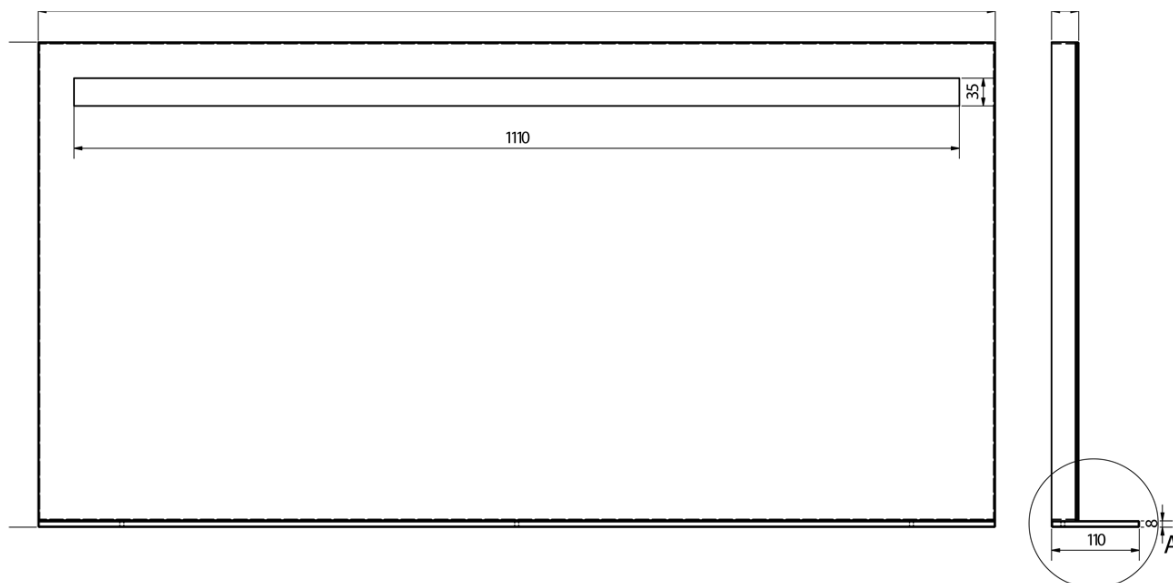

Bestellcode: KSET-058

Grundinformation

Marke: Sapho
Serie: ODETTA

Größe

Breite: 1200 mm

Eigenschaften

Farbe: Weiß
Material: MDF/laminiert
Installation: zum Einhängen
Typ des Schrankes: Schubladen
Typ des Waschbeckens: Doppelwaschtisch
Typ des Spiegels: Hinterleuchtet, Spiegel mit Ablage
Lichtsteuerung: Lichtsteuerung nicht enthalten
Leistungsaufnahme: 9.6 W
Farbe LED: Tageslichtweiß (4 000 - 5 000 K)
Lebensdauer (LED): 50000 stunde
Ausstattung: Soft Close Funktion
Gewicht / set: 102.1 kg
Verpackung: 4 Stück
Garantie: 2 Jahre

Technisches Arbeitsblatt

A (1 : 1)