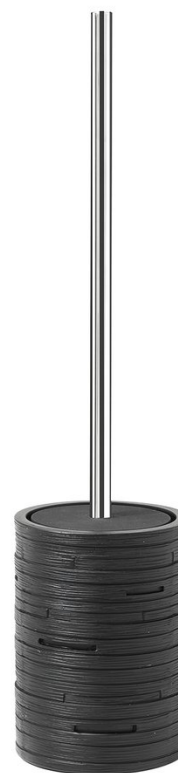

HELEN stehende WC-Bürste, schwarz

Bestellcode: HE3314

Grundinformation

Marke: Gedy
Serie: HELEN

Größe

Stopfen-Durchmesser: 95 mm
Breite: 95 mm
Höhe: 425 mm
Tiefe: 95 mm

Eigenschaften

Farbe: Schwarz
Material: Polyresin
Form: Rund
Art: WC Bürste
Installation: Zum Aufsetzen
Gewicht / Stück: 0.62 kg
Verpackung: 1 Stück
Garantie: 2 Jahre