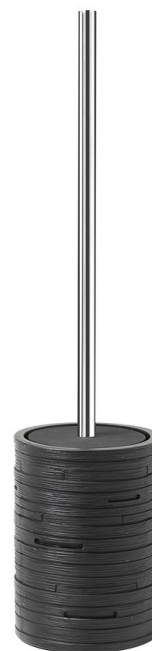

## HELEN stehende WC-Bürste, schwarz

**Bestellcode:** HE3314

### Größe

Stopfen-Durchmesser: 95 mm  
Breite: 95 mm  
Höhe: 425 mm  
Tiefe: 95 mm

### Eigenschaften

Farbe: Schwarz  
Material: Polyresin  
Garantie: 2 Jahre