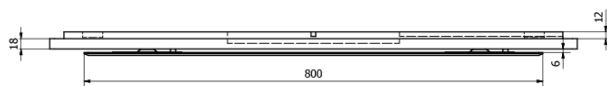

OTVORY PRO ZAVĚŠENÍ

PROSTOR PRO TRAFÓ