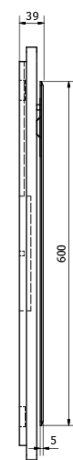

**Bestellcode:** KSET-046

**Grundinformation**

**Marke:** Sapho  
**Serie:** MEDIENA

**Größe**

**Breite:** 1000 mm

**Eigenschaften**

**Farbe:** Weiß matt  
**Material:** MDF/laminiert  
**Installation:** zum Einhängen  
**Typ des Schrankes:** Schubladen  
**Typ des Waschbeckens:** Klassischer Waschtisch  
**Typ des Spiegels:** Spiegel im Rahmen  
**Ausstattung:** Soft Close Funktion  
**Gewicht / set:** 80.73 kg  
**Verpackung:** 3 Stück  
**Garantie:** 2 Jahre

**Technisches Arbeitsblatt**

OTVORY PRO ZAVĚŠENÍ

PROSTOR PRO TRAFÓ