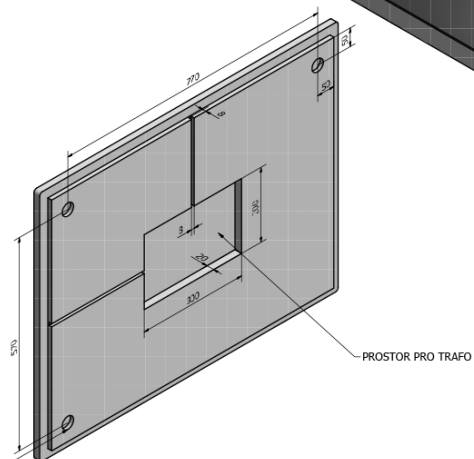

**Bestellcode:** KSET-046

**Grundinformation**

**Marke:** Sapho  
**Serie:** MEDIENA

**Größe**

**Breite:** 1000 mm

**Eigenschaften**

**Farbe:** Weiß matt  
**Material:** MDF/laminiert  
**Installation:** zum Einhängen  
**Typ des Schrankes:** Schubladen  
**Typ des Waschbeckens:** Klassischer Waschtisch  
**Typ des Spiegels:** Spiegel im Rahmen  
**Ausstattung:** Soft Close Funktion  
**Gewicht / set:** 80.73 kg  
**Verpackung:** 3 Stück  
**Garantie:** 2 Jahre

**Technisches Arbeitsblatt**

OTVORY PRO ZAVĚŠENÍ

PROSTOR PRO TRAFÓ