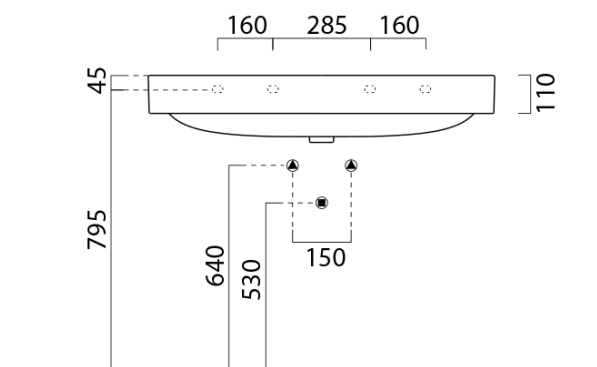

**Bestellcode:** KSET-046

**Grundinformation**

**Marke:** Sapho  
**Serie:** MEDIENA

**Größe**

**Breite:** 1000 mm

**Eigenschaften**

**Farbe:** Weiß matt  
**Material:** MDF/laminiert  
**Installation:** zum Einhängen  
**Typ des Schrankes:** Schubladen  
**Typ des Waschbeckens:** Klassischer Waschtisch  
**Typ des Spiegels:** Spiegel im Rahmen  
**Ausstattung:** Soft Close Funktion  
**Gewicht / set:** 80.73 kg  
**Verpackung:** 3 Stück  
**Garantie:** 2 Jahre

**Technisches Arbeitsblatt**

OTVORY PRO ZAVĚŠENÍ

PROSTOR PRO TRAFÓ