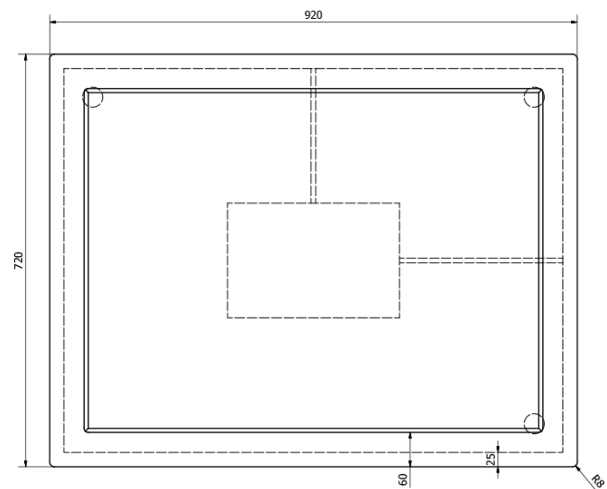

**Bestellcode:** KSET-046

**Grundinformation**

**Marke:** Sapho  
**Serie:** MEDIENA

**Größe**

**Breite:** 1000 mm

**Eigenschaften**

**Farbe:** Weiß matt  
**Material:** MDF/laminiert  
**Installation:** zum Einhängen  
**Typ des Schrankes:** Schubladen  
**Typ des Waschbeckens:** Klassischer Waschtisch  
**Typ des Spiegels:** Spiegel im Rahmen  
**Ausstattung:** Soft Close Funktion  
**Gewicht / set:** 80.73 kg  
**Verpackung:** 3 Stück  
**Garantie:** 2 Jahre

**Technisches Arbeitsblatt**

OTVORY PRO ZAVĚŠENÍ

PROSTOR PRO TRAFÓ