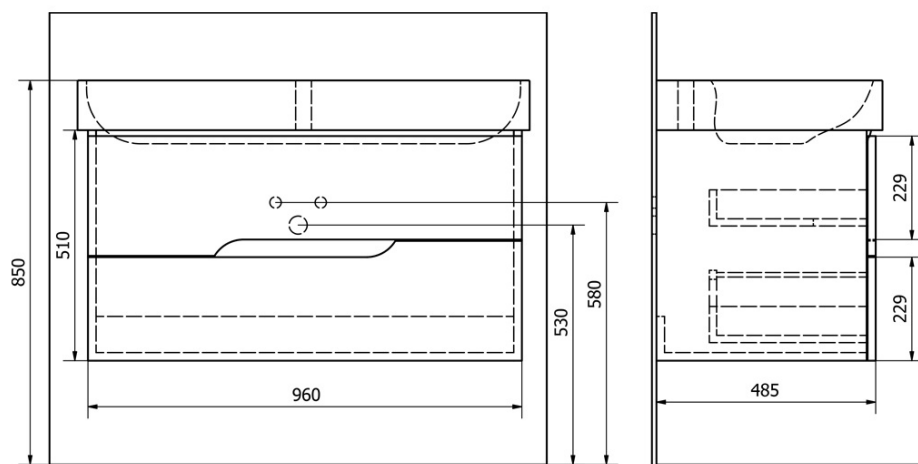

**Bestellcode:** KSET-046

**Grundinformation**

**Marke:** Sapho  
**Serie:** MEDIENA

**Größe**

**Breite:** 1000 mm

**Eigenschaften**

**Farbe:** Weiß matt  
**Material:** MDF/laminiert  
**Installation:** zum Einhängen  
**Typ des Schrankes:** Schubladen  
**Typ des Waschbeckens:** Klassischer Waschtisch  
**Typ des Spiegels:** Spiegel im Rahmen  
**Ausstattung:** Soft Close Funktion  
**Gewicht / set:** 80.73 kg  
**Verpackung:** 3 Stück  
**Garantie:** 2 Jahre

**Technisches Arbeitsblatt**

OTVORY PRO ZAVĚŠENÍ

PROSTOR PRO TRAFÓ