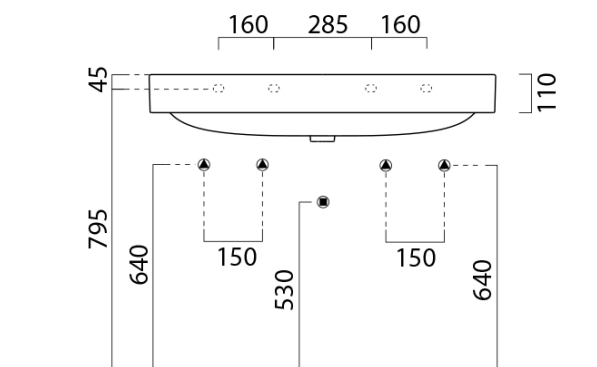

**Bestellcode:** KSET-046

**Grundinformation**

**Marke:** Sapho  
**Serie:** MEDIENA

**Größe**

**Breite:** 1000 mm

**Eigenschaften**

**Farbe:** Weiß matt  
**Material:** MDF/laminiert  
**Installation:** zum Einhängen  
**Typ des Schrankes:** Schubladen  
**Typ des Waschbeckens:** Klassischer Waschtisch  
**Typ des Spiegels:** Spiegel im Rahmen  
**Ausstattung:** Soft Close Funktion  
**Gewicht / set:** 80.73 kg  
**Verpackung:** 3 Stück  
**Garantie:** 2 Jahre

**Technisches Arbeitsblatt**

OTVORY PRO ZAVĚŠENÍ

PROSTOR PRO TRAFÓ