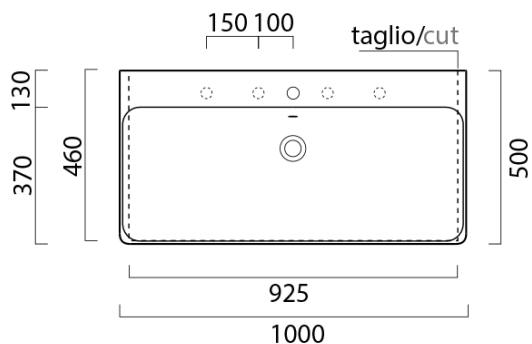

**Bestellcode:** KSET-046

**Grundinformation**

**Marke:** Sapho  
**Serie:** MEDIENA

**Größe**

**Breite:** 1000 mm

**Eigenschaften**

**Farbe:** Weiß matt  
**Material:** MDF/laminiert  
**Installation:** zum Einhängen  
**Typ des Schrankes:** Schubladen  
**Typ des Waschbeckens:** Klassischer Waschtisch  
**Typ des Spiegels:** Spiegel im Rahmen  
**Ausstattung:** Soft Close Funktion  
**Gewicht / set:** 80.73 kg  
**Verpackung:** 3 Stück  
**Garantie:** 2 Jahre

**Technisches Arbeitsblatt**

OTVORY PRO ZAVĚŠENÍ

PROSTOR PRO TRAFÓ