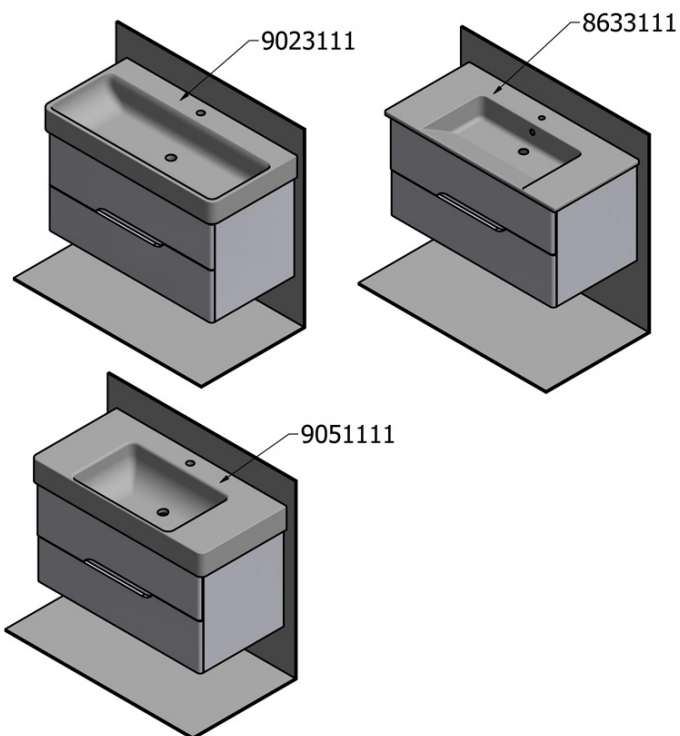

**Bestellcode:** KSET-046

**Grundinformation**

**Marke:** Sapho  
**Serie:** MEDIENA

**Größe**

**Breite:** 1000 mm

**Eigenschaften**

**Farbe:** Weiß matt  
**Material:** MDF/laminiert  
**Installation:** zum Einhängen  
**Typ des Schrankes:** Schubladen  
**Typ des Waschbeckens:** Klassischer Waschtisch  
**Typ des Spiegels:** Spiegel im Rahmen  
**Ausstattung:** Soft Close Funktion  
**Gewicht / set:** 80.73 kg  
**Verpackung:** 3 Stück  
**Garantie:** 2 Jahre

**Technisches Arbeitsblatt**

OTVORY PRO ZAVĚŠENÍ

PROSTOR PRO TRAFÓ