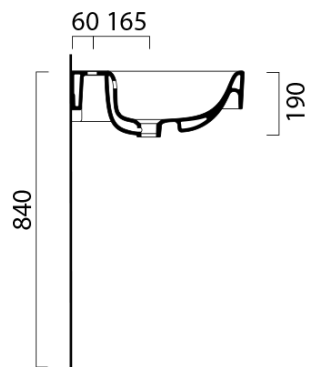

**Bestellcode:** KSET-046

**Grundinformation**

**Marke:** Sapho  
**Serie:** MEDIENA

**Größe**

**Breite:** 1000 mm

**Eigenschaften**

**Farbe:** Weiß matt  
**Material:** MDF/laminiert  
**Installation:** zum Einhängen  
**Typ des Schrankes:** Schubladen  
**Typ des Waschbeckens:** Klassischer Waschtisch  
**Typ des Spiegels:** Spiegel im Rahmen  
**Ausstattung:** Soft Close Funktion  
**Gewicht / set:** 80.73 kg  
**Verpackung:** 3 Stück  
**Garantie:** 2 Jahre

**Technisches Arbeitsblatt**

OTVORY PRO ZAVĚŠENÍ

PROSTOR PRO TRAFÓ