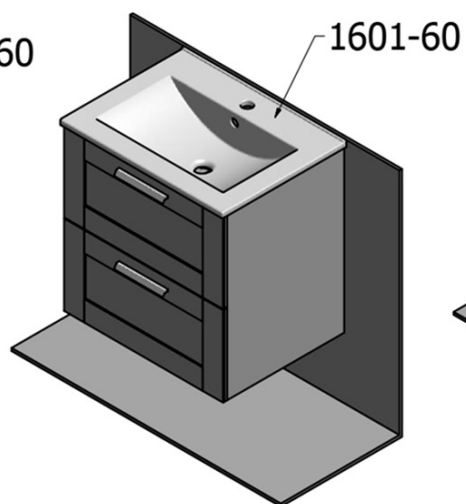

Dekor: Eiche Collingwood

Material: MDF/laminiert

Installation: zum Einhängen

Typ des Schrankes: Schubladen

**Typ des
Waschbeckens:** Waschtisch auf der Platte

Typ des Spiegels: Spiegel im Rahmen

Ausstattung: Soft Close Scharniere

Gewicht / set: 65.5 kg

Verpackung: 4 Stück

Garantie: 2 Jahre

Technisches Arbeitsblatt

A-A