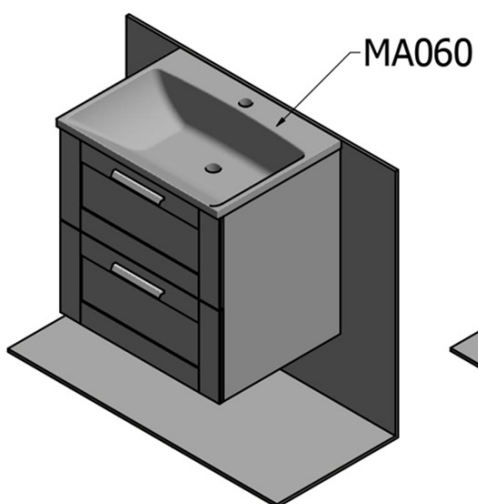

Bestellcode: KSET-041

Grundinformation

Marke: Sapho

Serie: AMIA

Größe

Breite: 600 mm

Eigenschaften

Farbe: Braun

Dekor: Eiche Collingwood

Material: MDF/laminiert

Installation: zum Einhängen

Typ des Schrankes: Schubladen

**Typ des
Waschbeckens:** Waschtisch auf der Platte

Typ des Spiegels: Spiegel im Rahmen

Ausstattung: Soft Close Scharniere

Gewicht / set: 65.5 kg

Verpackung: 4 Stück

Garantie: 2 Jahre

Technisches Arbeitsblatt

A-A