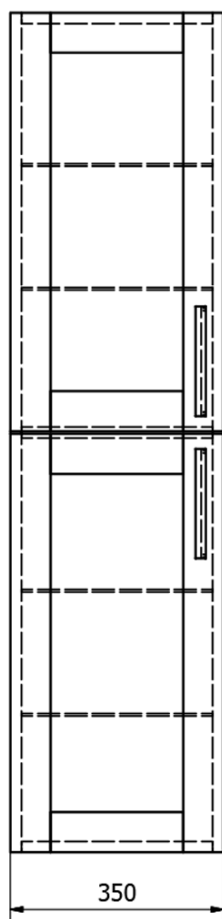

Technisches Arbeitsblatt