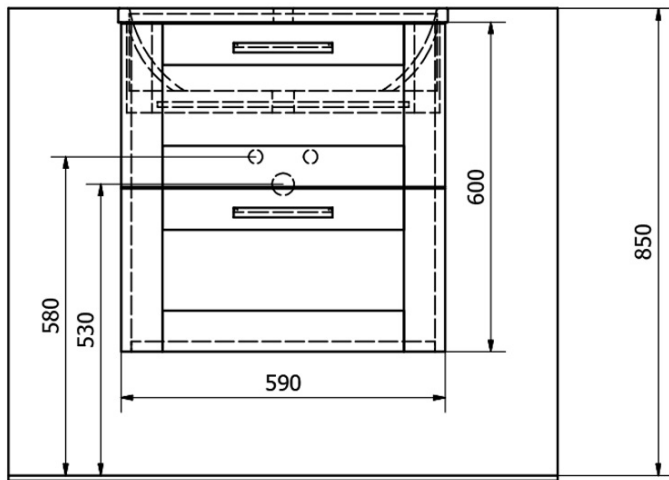

Bestellcode: KSET-041

Grundinformation

Marke: Sapho

Serie: AMIA

Größe

Breite: 600 mm

Eigenschaften

Farbe: Braun

Dekor: Eiche Collingwood

Material: MDF/laminiert

Installation: zum Einhängen

Typ des Schrankes: Schubladen

**Typ des
Waschbeckens:** Waschtisch auf der Platte

Typ des Spiegels: Spiegel im Rahmen

Ausstattung: Soft Close Scharniere

Gewicht / set: 65.5 kg

Verpackung: 4 Stück

Garantie: 2 Jahre

Technisches Arbeitsblatt

A-A