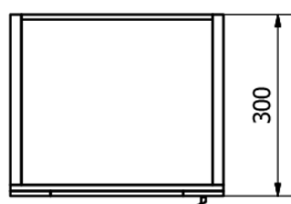

Technisches Arbeitsblatt