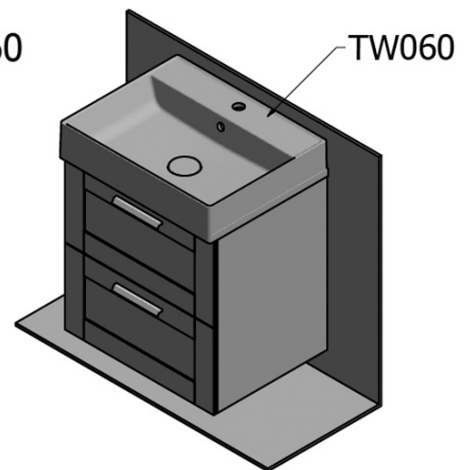

## Größe

**Breite:** 600 mm

## Eigenschaften

**Farbe:** Braun

**Dekor:** Eiche Collingwood

**Material:** MDF/laminiert

**Installation:** zum Einhängen

**Typ des Schrankes:** Schubladen

**Typ des  
Waschbeckens:** Waschtisch auf der Platte

**Typ des Spiegels:** Spiegel im Rahmen

**Ausstattung:** Soft Close Scharniere

**Gewicht / set:** 65.5 kg

**Verpackung:** 4 Stück

**Garantie:** 2 Jahre

Technisches Arbeitsblatt

A-A