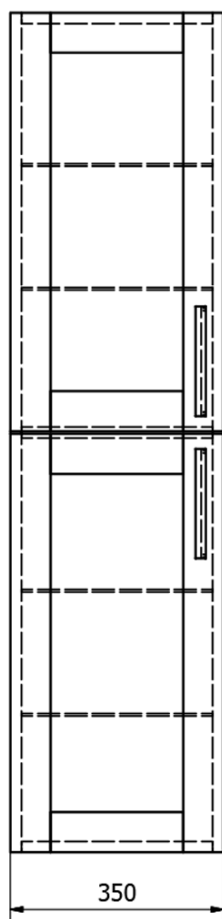

**Bestellcode:** KSET-041

## Größe

**Breite:** 600 mm

## Eigenschaften

**Farbe:** Braun

**Dekor:** Eiche Collingwood

**Material:** MDF/laminiert

**Installation:** zum Einhängen

**Typ des Schrankes:** Schubladen

**Typ des  
Waschbeckens:** Waschtisch auf der Platte

**Typ des Spiegels:** Spiegel im Rahmen

**Ausstattung:** Soft Close Scharniere

**Gewicht / set:** 65.5 kg

**Verpackung:** 4 Stück

**Garantie:** 2 Jahre

Technisches Arbeitsblatt

A-A