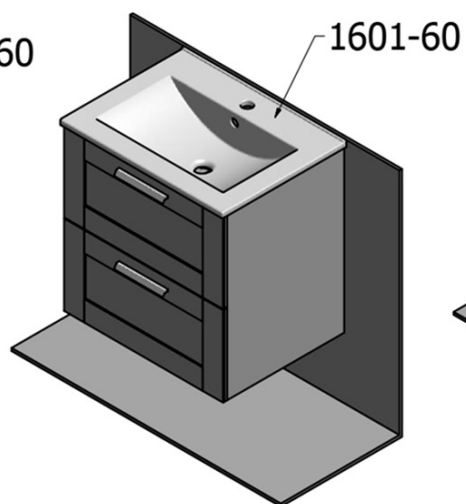

## Größe

**Breite:** 600 mm

**Typ des Spiegels:** Spiegel im Rahmen

**Ausstattung:** Soft Close Scharniere

**Gewicht / set:** 65.5 kg

**Verpackung:** 4 Stück

**Garantie:** 2 Jahre

Technisches Arbeitsblatt

A-A