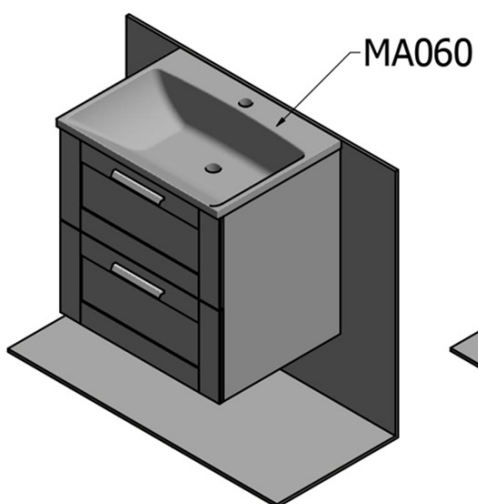

## Größe

**Breite:** 600 mm

## Eigenschaften

**Farbe:** Braun

**Dekor:** Eiche Collingwood

**Material:** MDF/laminiert

**Installation:** zum Einhängen

**Typ des Schrankes:** Schubladen

**Typ des  
Waschbeckens:** Waschtisch auf der Platte

**Typ des Spiegels:** Spiegel im Rahmen

**Ausstattung:** Soft Close Scharniere

**Gewicht / set:** 65.5 kg

**Verpackung:** 4 Stück

**Garantie:** 2 Jahre

Technisches Arbeitsblatt

A-A