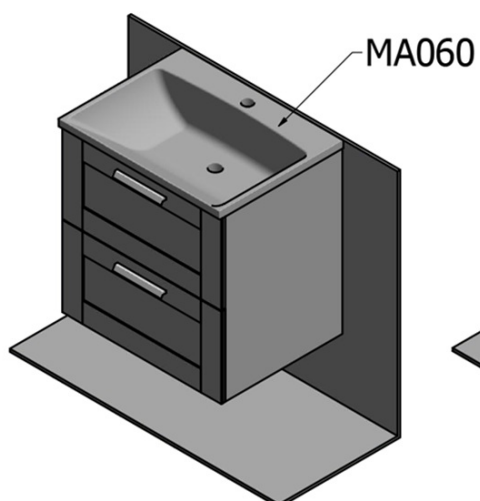

Bestellcode: KSET-041

Grundinformation

Marke: Sapho

Serie: AMIA

Größe

Breite: 600 mm

Eigenschaften

Farbe: Braun

Dekor: Eiche Collingwood

Material: MDF/laminiert

Installation: zum Einhängen

Typ des Schrankes: Schubladen

**Typ des
Waschbeckens:** Waschtisch auf der Platte

Typ des Spiegels: Spiegel im Rahmen

Ausstattung: Soft Close Scharniere

Gewicht / set: 65.5 kg

Verpackung: 4 Stück

Garantie: 2 Jahre

Technisches Arbeitsblatt

A-A