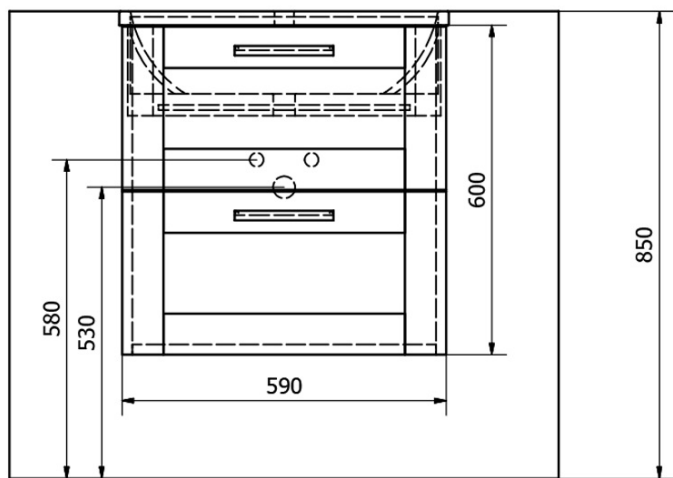

Bestellcode: KSET-041

Grundinformation

Marke: Sapho

Serie: AMIA

Größe

Breite: 600 mm

Eigenschaften

Farbe: Braun

Dekor: Eiche Collingwood

Material: MDF/laminiert

Installation: zum Einhängen

Typ des Schrankes: Schubladen

**Typ des
Waschbeckens:** Waschtisch auf der Platte

Typ des Spiegels: Spiegel im Rahmen

Ausstattung: Soft Close Scharniere

Gewicht / set: 65.5 kg

Verpackung: 4 Stück

Garantie: 2 Jahre

Technisches Arbeitsblatt

A-A