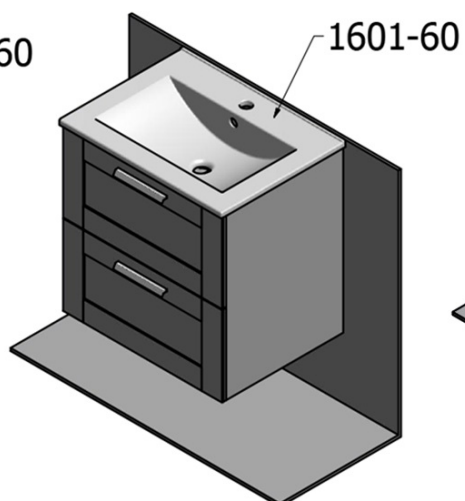

Dekor: Eiche Collingwood

Material: MDF/laminiert

Installation: zum Einhängen

Typ des Schrankes: Schubladen

**Typ des
Waschbeckens:** Waschtisch auf der Platte

Typ des Spiegels: Spiegel im Rahmen

Ausstattung: Soft Close Scharniere

Gewicht / set: 65.5 kg

Verpackung: 4 Stück

Garantie: 2 Jahre

Technisches Arbeitsblatt

A-A