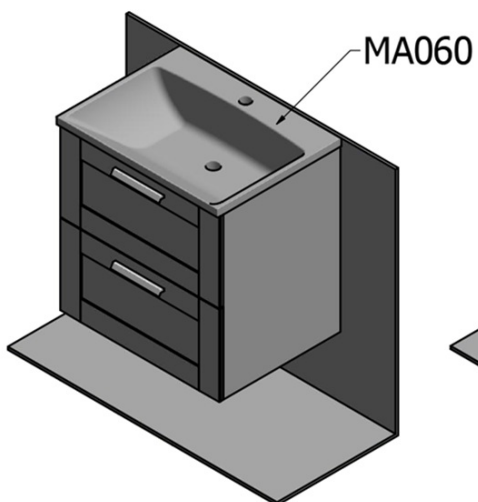

Bestellcode: KSET-041

Grundinformation

Marke: Sapho

Serie: AMIA

Größe

Breite: 600 mm

Eigenschaften

Farbe: Braun

Dekor: Eiche Collingwood

Material: MDF/laminiert

Installation: zum Einhängen

Typ des Schrankes: Schubladen

**Typ des
Waschbeckens:** Waschtisch auf der Platte

Typ des Spiegels: Spiegel im Rahmen

Ausstattung: Soft Close Scharniere

Gewicht / set: 65.5 kg

Verpackung: 4 Stück

Garantie: 2 Jahre

Technisches Arbeitsblatt

A-A