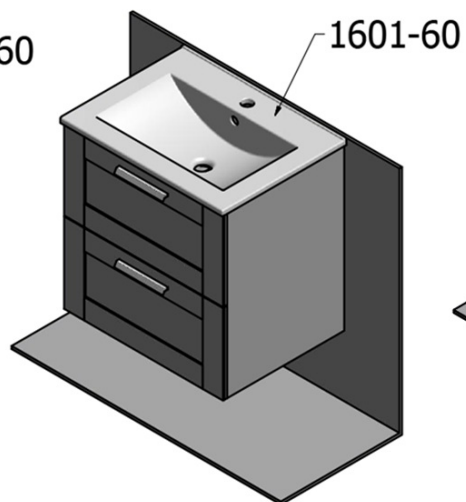

Dekor: Eiche Collingwood

Material: MDF/laminiert

Installation: zum Einhängen

Typ des Schrankes: Schubladen

**Typ des
Waschbeckens:** Waschtisch auf der Platte

Typ des Spiegels: Spiegel im Rahmen

Ausstattung: Soft Close Scharniere

Gewicht / set: 65.5 kg

Verpackung: 4 Stück

Garantie: 2 Jahre

Technisches Arbeitsblatt

A-A