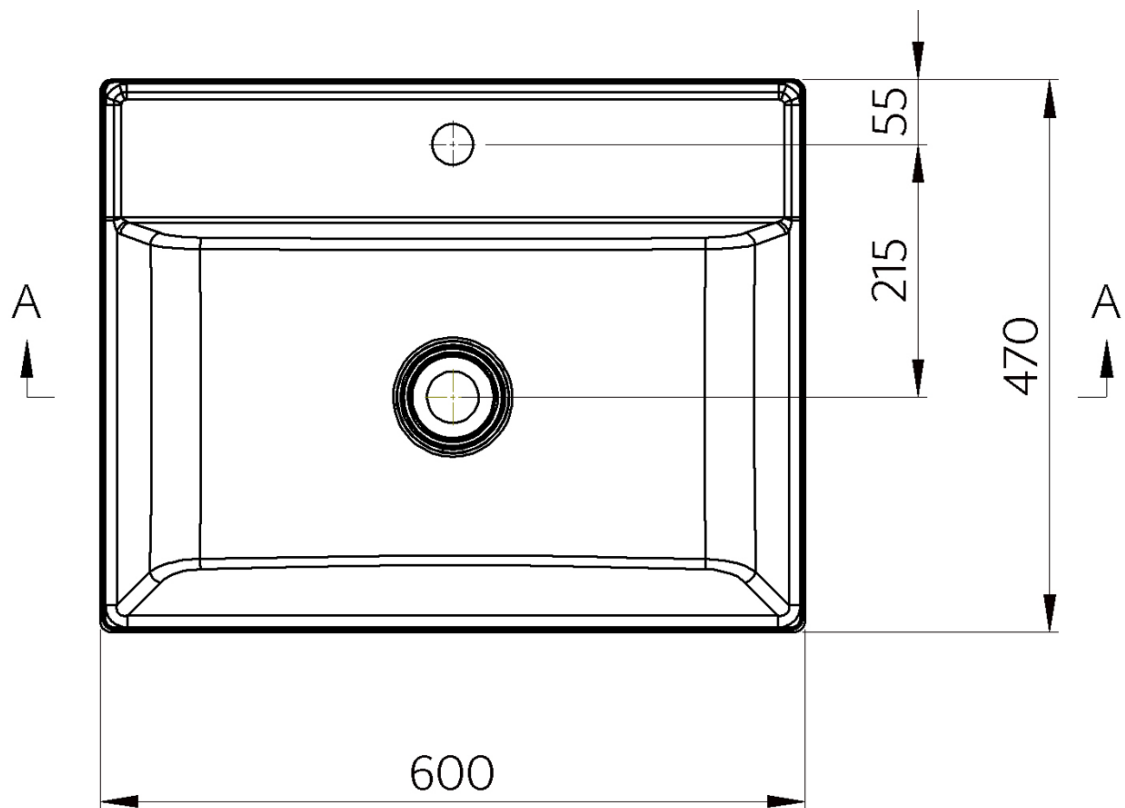

## Größe

**Breite:** 600 mm

## Eigenschaften

**Farbe:** Braun

**Dekor:** Eiche Collingwood

**Material:** MDF/laminiert

**Installation:** zum Einhängen

**Typ des Schrankes:** Schubladen

**Typ des  
Waschbeckens:** Waschtisch auf der Platte

**Typ des Spiegels:** Spiegel im Rahmen

**Ausstattung:** Soft Close Scharniere

**Gewicht / set:** 65.5 kg

**Verpackung:** 4 Stück

**Garantie:** 2 Jahre

Technisches Arbeitsblatt

A-A