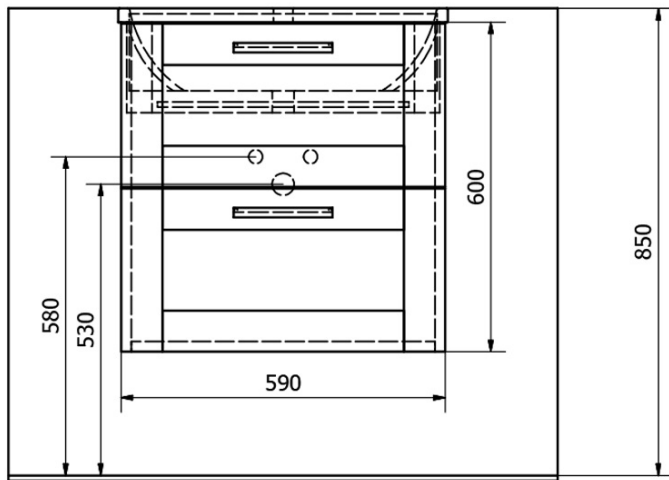

## Größe

**Breite:** 600 mm

**Typ des Spiegels:** Spiegel im Rahmen

**Ausstattung:** Soft Close Scharniere

**Gewicht / set:** 65.5 kg

**Verpackung:** 4 Stück

**Garantie:** 2 Jahre

Technisches Arbeitsblatt

A-A