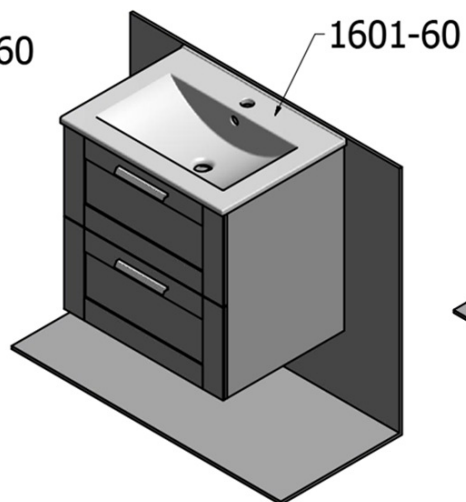

## Größe

**Breite:** 600 mm

**Typ des Spiegels:** Spiegel im Rahmen

**Ausstattung:** Soft Close Scharniere

**Gewicht / set:** 65.5 kg

**Verpackung:** 4 Stück

**Garantie:** 2 Jahre

Technisches Arbeitsblatt

A-A