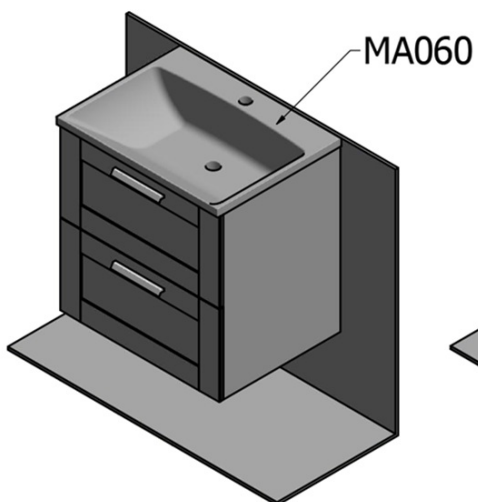

## Größe

**Breite:** 600 mm

## Eigenschaften

**Farbe:** Braun

**Dekor:** Eiche Collingwood

**Material:** MDF/laminiert

**Installation:** zum Einhängen

**Typ des Schrankes:** Schubladen

**Typ des  
Waschbeckens:** Waschtisch auf der Platte

**Typ des Spiegels:** Spiegel im Rahmen

**Ausstattung:** Soft Close Scharniere

**Gewicht / set:** 65.5 kg

**Verpackung:** 4 Stück

**Garantie:** 2 Jahre

Technisches Arbeitsblatt

A-A