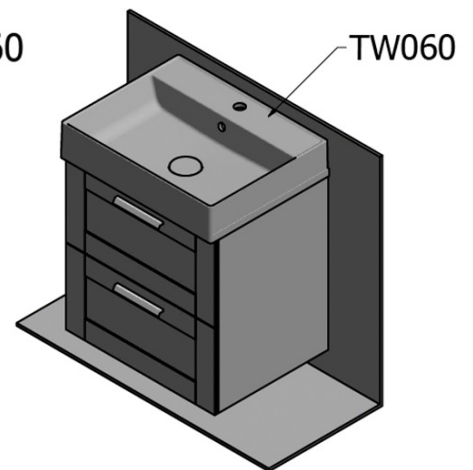

## Größe

**Breite:** 600 mm

## Eigenschaften

**Farbe:** Braun

**Dekor:** Eiche Collingwood

**Material:** MDF/laminiert

**Installation:** zum Einhängen

**Typ des Schrankes:** Schubladen

**Typ des  
Waschbeckens:** Waschtisch auf der Platte

**Typ des Spiegels:** Spiegel im Rahmen

**Ausstattung:** Soft Close Scharniere

**Gewicht / set:** 65.5 kg

**Verpackung:** 4 Stück

**Garantie:** 2 Jahre

Technisches Arbeitsblatt

A-A