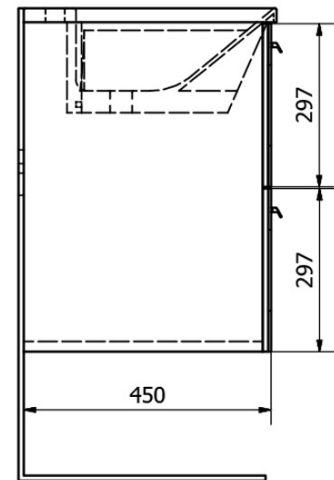

## Größe

**Breite:** 600 mm

**Typ des Spiegels:** Spiegel im Rahmen

**Ausstattung:** Soft Close Scharniere

**Gewicht / set:** 65.5 kg

**Verpackung:** 4 Stück

**Garantie:** 2 Jahre

Technisches Arbeitsblatt

A-A