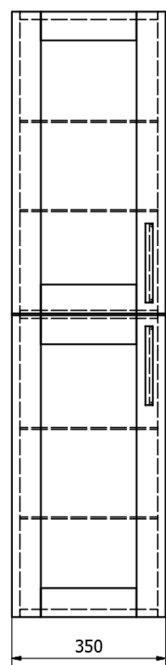

## Badmöbelset AMIA 60, Eiche collingwood

**Bestellcode:** KSET-041

**Größe**  
Breite: 600 mm

**Eigenschaften**

Farbe: Braun  
Dekor: Eiche Collingwood  
Material: MDF/laminiert  
Garantie: 2 Jahre

### Technisches Arbeitsblatt

A-A