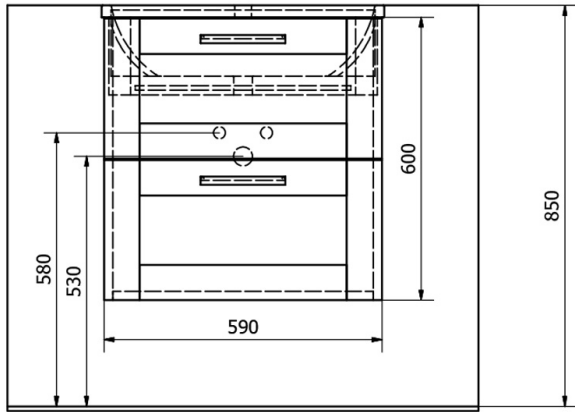

## Badmöbelset AMIA 60, Eiche collingwood

**Bestellcode:** KSET-041

**Größe**  
Breite: 600 mm

**Eigenschaften**

Farbe: Braun  
Dekor: Eiche Collingwood  
Material: MDF/laminiert  
Garantie: 2 Jahre

### Technisches Arbeitsblatt

A-A