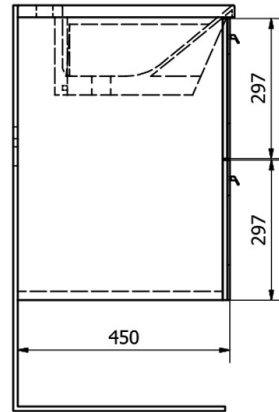

## Badmöbelset AMIA 60, Eiche collingwood

**Bestellcode:** KSET-041

**Größe**  
Breite: 600 mm

**Eigenschaften**

Farbe: Braun  
Dekor: Eiche Collingwood  
Material: MDF/laminiert  
Garantie: 2 Jahre

### Technisches Arbeitsblatt

A-A