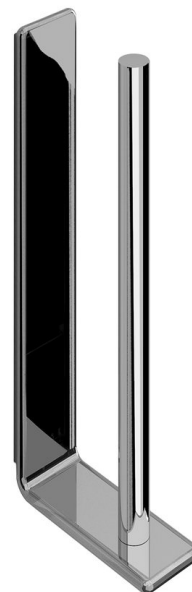

IL GIGLIO Ersatz-Toilettenpapierhalter, Chrom

Bestellcode: A9240213

Größe

Breite: 40 mm
Höhe: 246 mm
Tiefe: 105 mm

Eigenschaften

Farbe: Chrom
Material: Messing
Garantie: 10 Jahre

Technisches Arbeitsblatt