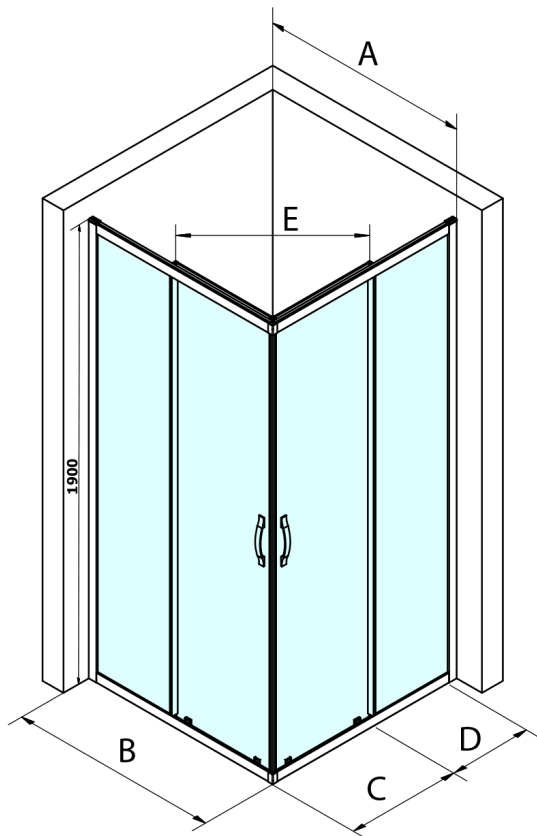

Technisches Arbeitsblatt