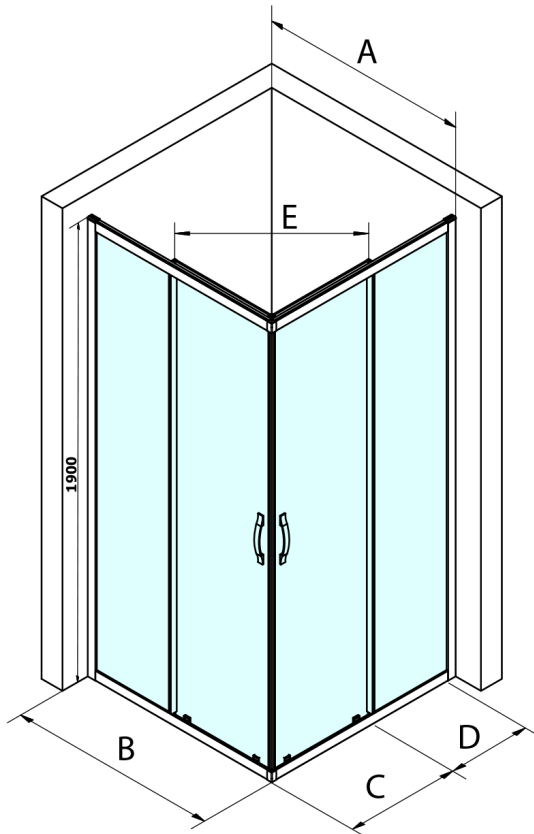

SIGMA SIMPLY BLACK Eck-Duschabtrennung, 900x900 mm, Eckeinstieg, Brick Glas

Bestellcode: GS2490B-02

Grundinformation

Marke: Gelco
Serie: SIGMA SIMPLY BLACK

Größe

Breite: 900 mm
Höhe: 1900 mm
Tiefe: 900 mm

Eigenschaften

Farbprofil: Schwarz matt
Form: Eckige mit Eckeinstieg
Öffnungsarten: Schiebetür
Eingangsbreite: 503 mm
Glasfarbe: BRICK - Glas
Glasbehandlung: Coatedglas
Glasdicke: 6 mm
Eigenschaften: Rahmendesign
Gewicht / Stück: 64.0 kg
Verpackung: 2 Stück
Garantie: 3 Jahre

SIGMA SIMPLY BLACK Eck-Duschabtrennung, 900x900 mm, Eckeinstieg, Brick Glas

Technisches Arbeitsblatt

MODEL	A	B	C	D	E
GS2180B	780-800	800	410	315	432
GS2190B	880-900	900	460	365	503
GS2110B	980-1000	1000	510	415	570
GS2111B	1080-1100	1100	560	515	570
GS2112B	1180-1200	1200	610	615	570
GS2480B	780-800	800	410	315	432
GS2490B	880-900	900	460	365	503
GS2410B	980-1000	1000	510	415	570

Size	E
1200x1100	570
1200x1000	570
1200x900	538
1200x800	503
1100x1000	570
1100x800	503
1100x900	538
1000x900	538
1000x800	503
900x800	468