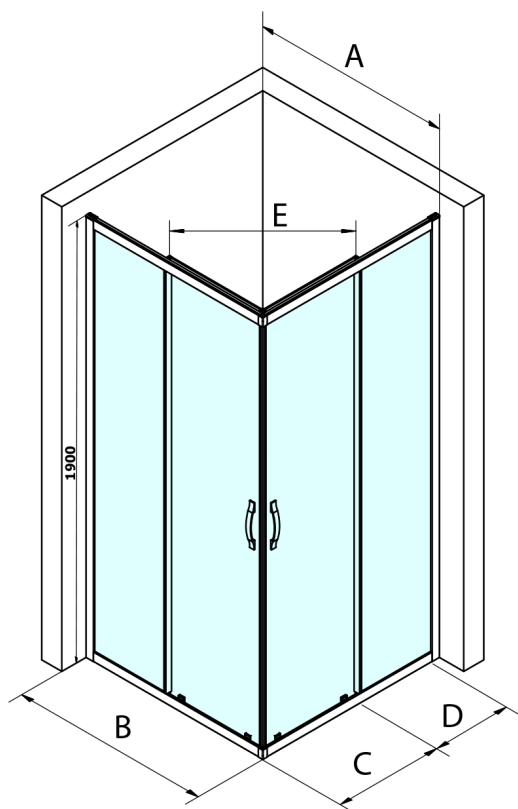

SIGMA SIMPLY BLACK Eck-Duschabtrennung, 900x900 mm, Eckeinstieg, Brick Glas

Bestellcode: GS2490B-02

Größe

Breite: 900 mm
 Höhe: 1900 mm
 Tiefe: 900 mm

Eigenschaften

Garantie: 3 Jahre

Technisches Arbeitsblatt

MODEL	A	B	C	D	E
GS2180B	780-800	800	410	315	432
GS2190B	880-900	900	460	365	503
GS2110B	980-1000	1000	510	415	570
GS2111B	1080-1100	1100	560	515	570
GS2112B	1180-1200	1200	610	615	570
GS2480B	780-800	800	410	315	432
GS2490B	880-900	900	460	365	503
GS2410B	980-1000	1000	510	415	570

Size	E
1200x1100	570
1200x1000	570
1200x900	538
1200x800	503
1100x1000	570
1100x800	503
1100x900	538
1000x900	538
1000x800	503
900x800	468