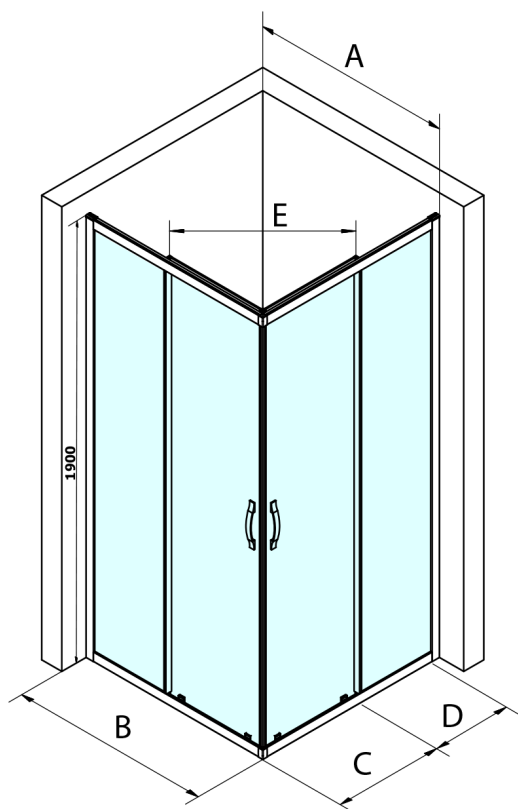

## SIGMA SIMPLY BLACK Eck-Duschabtrennung, 800x800 mm, Eckeinstieg, Brick Glas

**Bestellcode:** GS2480B-01

**Größe**

Breite: 800 mm  
 Höhe: 1900 mm  
 Tiefe: 800 mm

**Eigenschaften**

Garantie: 3 Jahre

### Technisches Arbeitsblatt

MODEL	A	B	C	D	E
GS2180B	780-800	800	410	315	432
GS2190B	880-900	900	460	365	503
GS2110B	980-1000	1000	510	415	570
GS2111B	1080-1100	1100	560	515	570
GS2112B	1180-1200	1200	610	615	570
GS2480B	780-800	800	410	315	432
GS2490B	880-900	900	460	365	503
GS2410B	980-1000	1000	510	415	570

Size	E
1200x1100	570
1200x1000	570
1200x900	538
1200x800	503
1100x1000	570
1100x800	503
1100x900	538
1000x900	538
1000x800	503
900x800	468