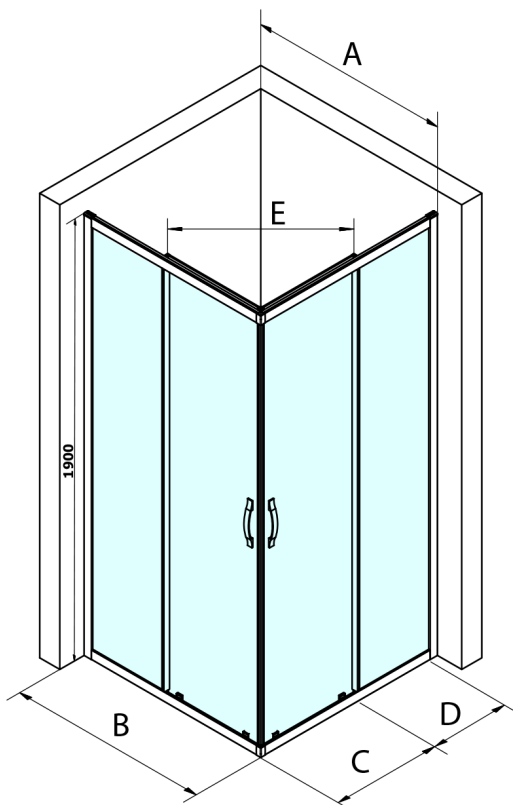

Technisches Arbeitsblatt