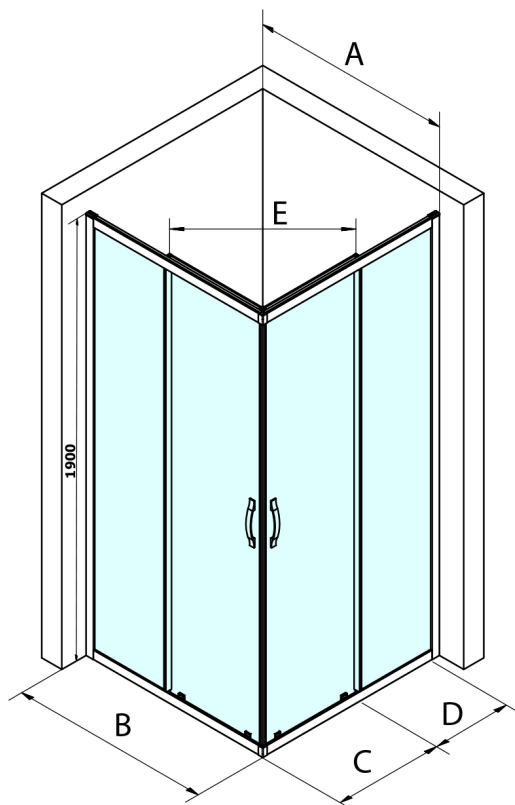

Technisches Arbeitsblatt