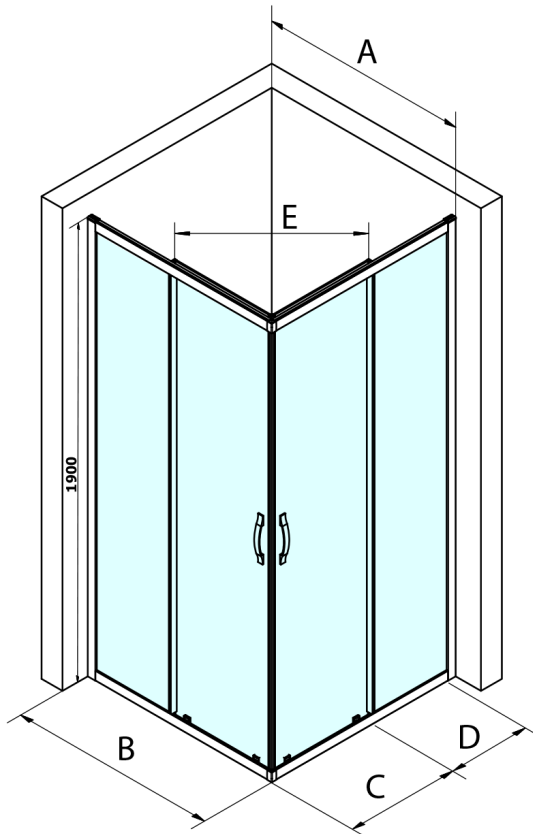

SIGMA SIMPLY BLACK Eck-Duschabtrennung, 1000x1000 mm, Eckeinstieg, Brick Glas

Bestellcode: GS2410B-01

Grundinformation

Marke: Gelco
Serie: SIGMA SIMPLY BLACK

Größe

Breite: 1000 mm
Höhe: 1900 mm
Tiefe: 1000 mm

Eigenschaften

Farbprofil: Schwarz matt
Form: Eckige mit Eckeinstieg
Öffnungsarten: Schiebetür
Eingangsbreite: 570 mm
Glasfarbe: BRICK - Glas
Glasbehandlung: Coatedglas
Glasdicke: 6 mm
Eigenschaften: Rahmendesign
Gewicht / Stück: 70.0 kg
Verpackung: 2 Stück
Garantie: 3 Jahre

Technisches Arbeitsblatt

MODEL	A	B	C	D	E
GS2180B	780-800	800	410	315	432
GS2190B	880-900	900	460	365	503
GS2110B	980-1000	1000	510	415	570
GS2111B	1080-1100	1100	560	515	570
GS2112B	1180-1200	1200	610	615	570
GS2480B	780-800	800	410	315	432
GS2490B	880-900	900	460	365	503
GS2410B	980-1000	1000	510	415	570

Size	E
1200x1100	570
1200x1000	570
1200x900	538
1200x800	503
1100x1000	570
1100x800	503
1100x900	538
1000x900	538
1000x800	503
900x800	468