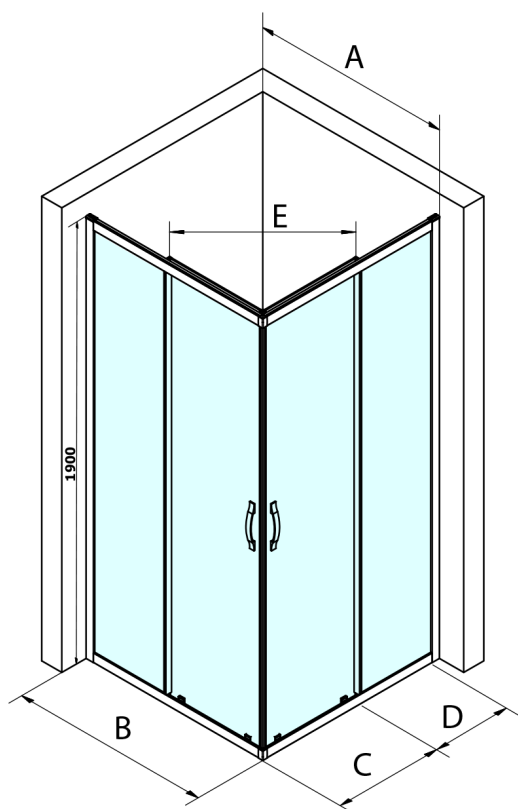

SIGMA SIMPLY BLACK Eck-Duschabtrennung, 1000x1000 mm, Eckeinstieg, Brick Glas

Bestellcode: GS2410B-01

Größe

Breite: 1000 mm

Höhe: 1900 mm

Tiefe: 1000 mm

Eigenschaften

Garantie: 3 Jahre

Technisches Arbeitsblatt

| MODEL | A | B | C | D | E |
|---------|-----------|------|-----|-----|-----|
| GS2180B | 780-800 | 800 | 410 | 315 | 432 |
| GS2190B | 880-900 | 900 | 460 | 365 | 503 |
| GS2110B | 980-1000 | 1000 | 510 | 415 | 570 |
| GS2111B | 1080-1100 | 1100 | 560 | 515 | 570 |
| GS2112B | 1180-1200 | 1200 | 610 | 615 | 570 |
| GS2480B | 780-800 | 800 | 410 | 315 | 432 |
| GS2490B | 880-900 | 900 | 460 | 365 | 503 |
| GS2410B | 980-1000 | 1000 | 510 | 415 | 570 |

| Size | E |
|-----------|-----|
| 1200x1100 | 570 |
| 1200x1000 | 570 |
| 1200x900 | 538 |
| 1200x800 | 503 |
| 1100x1000 | 570 |
| 1100x800 | 503 |
| 1100x900 | 538 |
| 1000x900 | 538 |
| 1000x800 | 503 |
| 900x800 | 468 |