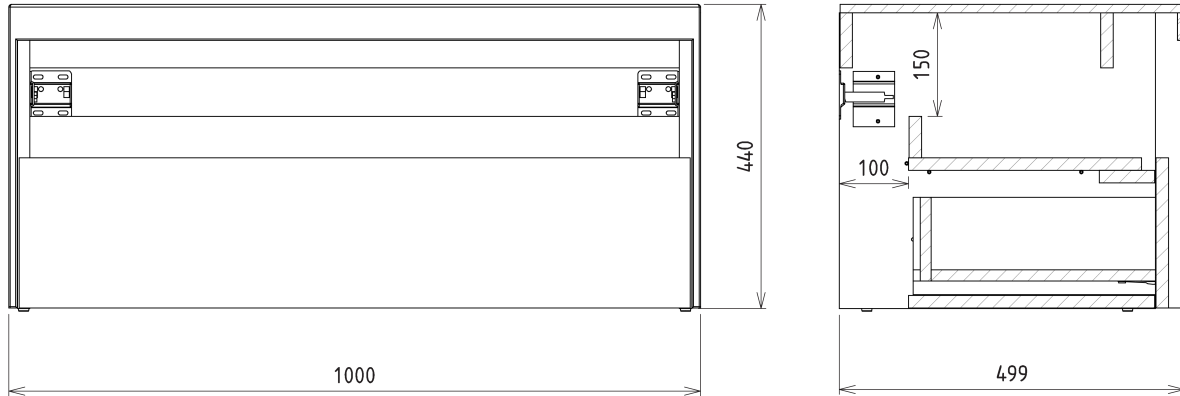

Installation of drain + hot & cold water pipes