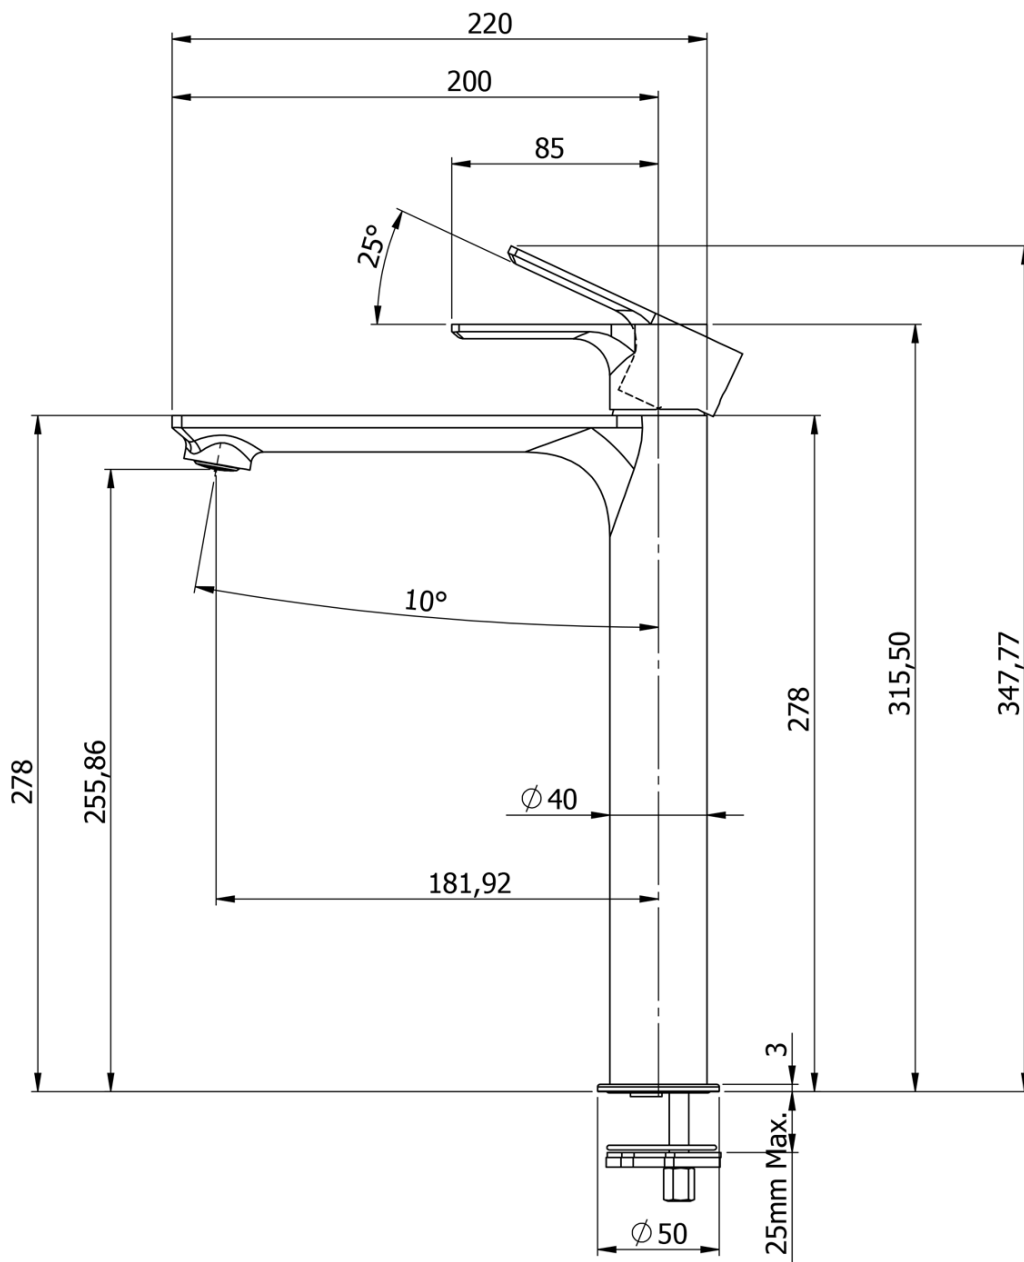

**Bestellcode:** KSET-036

**Grundinformation**

**Marke:** Sapho  
**Serie:** VIERA

**Größe**

**Breite:** 1000 mm

**Eigenschaften**

**Farbe:** Weiß matt, Braun  
**Dekor:** Eiche Alabama  
**Material:** DTDL, Solid Surface - Kunststein  
**Installation:** zum Einhängen  
**Typ des Schrankes:** Schublade  
**Typ des Waschbeckens:** Waschtisch auf der Platte  
**Typ des Spiegels:** Hinterleuchtet  
**Lichtsteuerung:** Lichtsteuerung nicht enthalten  
**Farbe LED:** Tageslichtweiß (4 000 - 5 000 K)  
**Leuchtkraft:** 2250 lm  
**Ausstattung:** Soft Close Funktion, Schutz gegen Korrosion  
**Gewicht / set:** 74.982 kg  
**Verpackung:** 4 Stück  
**Garantie:** 2 Jahre

### Technisches Arbeitsblatt

Installation of drain + hot & cold water pipes