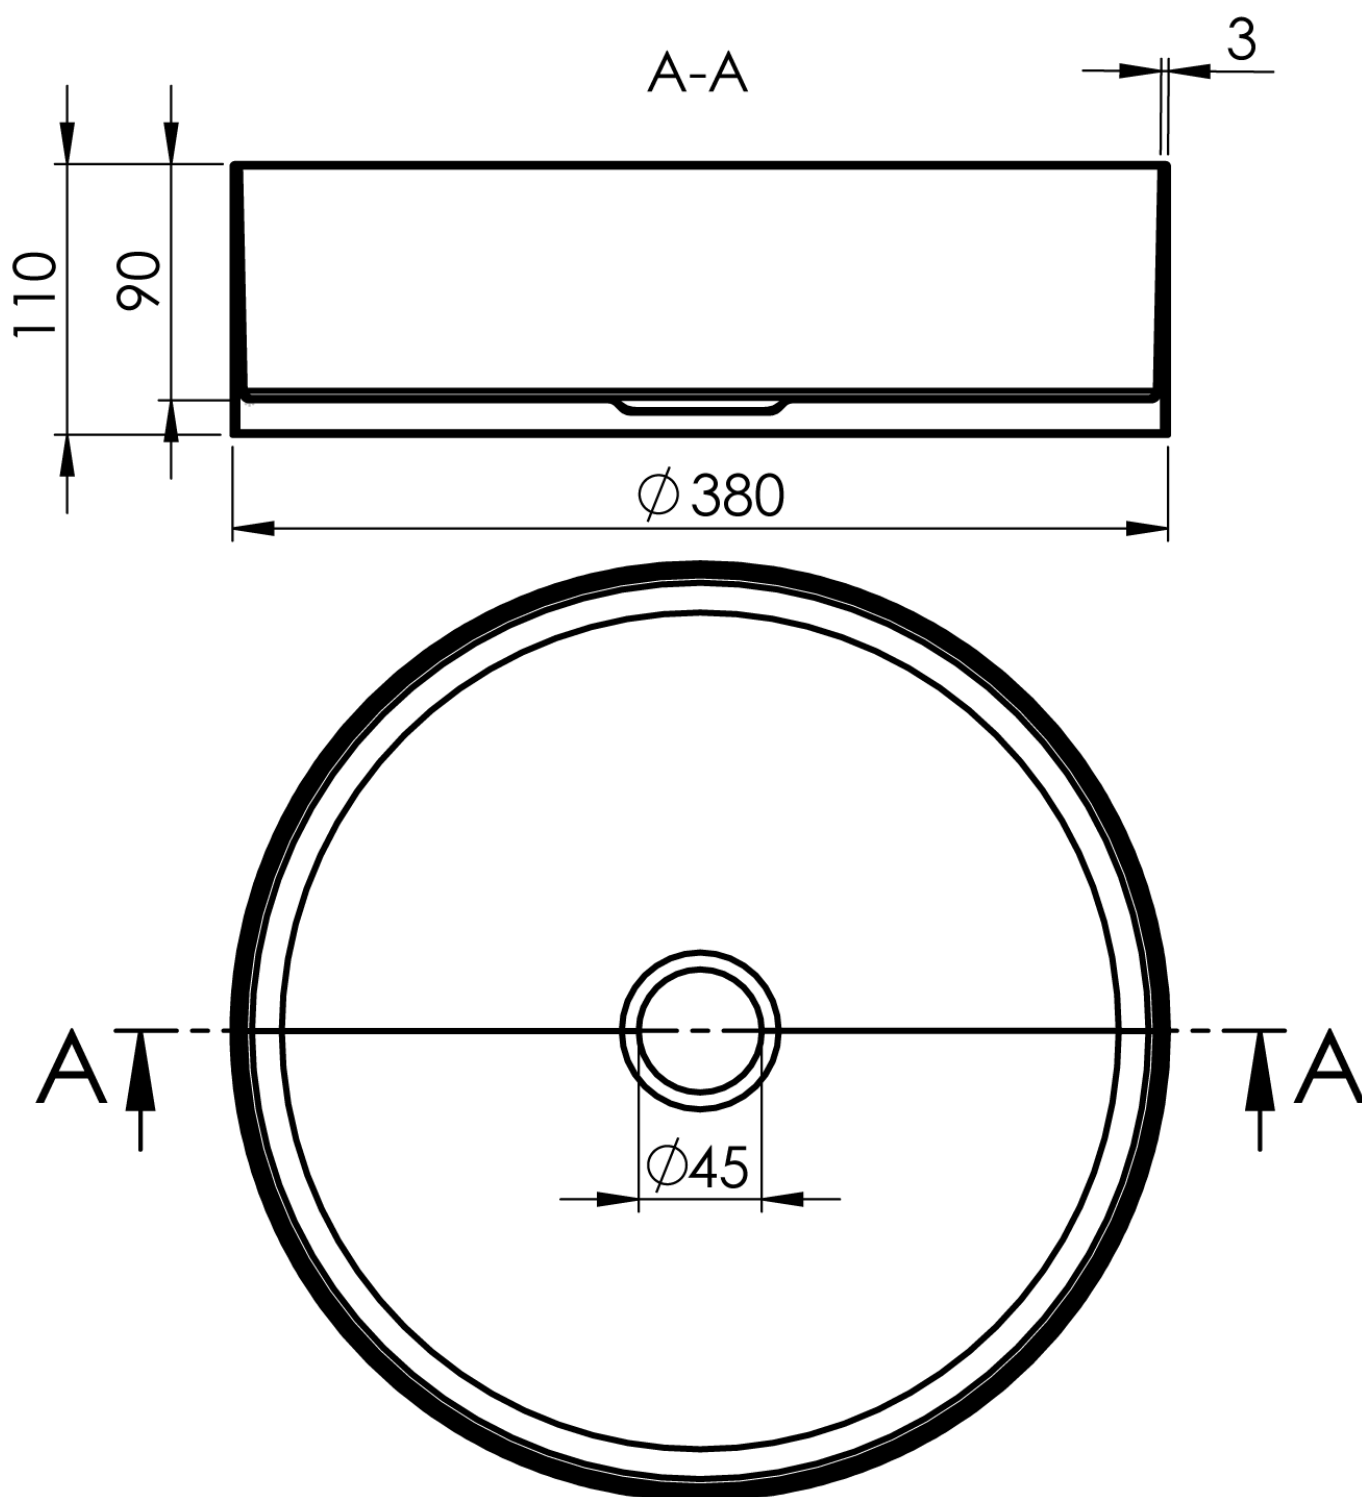

**Bestellcode:** KSET-036

**Grundinformation**

**Marke:** Sapho  
**Serie:** VIERA

**Größe**

**Breite:** 1000 mm

**Eigenschaften**

**Farbe:** Weiß matt, Braun  
**Dekor:** Eiche Alabama  
**Material:** DTDL, Solid Surface - Kunststein  
**Installation:** zum Einhängen  
**Typ des Schrankes:** Schublade  
**Typ des Waschbeckens:** Waschtisch auf der Platte  
**Typ des Spiegels:** Hinterleuchtet  
**Lichtsteuerung:** Lichtsteuerung nicht enthalten  
**Farbe LED:** Tageslichtweiß (4 000 - 5 000 K)  
**Leuchtkraft:** 2250 lm  
**Ausstattung:** Soft Close Funktion, Schutz gegen Korrosion  
**Gewicht / set:** 74.982 kg  
**Verpackung:** 4 Stück  
**Garantie:** 2 Jahre

### Technisches Arbeitsblatt

Installation of drain + hot & cold water pipes