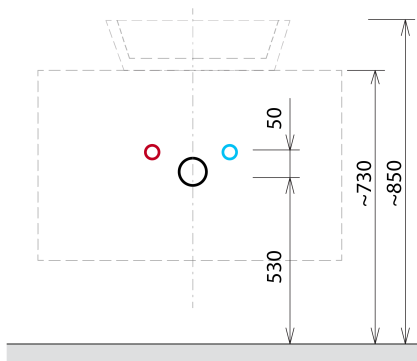

**Bestellcode:** KSET-036

**Grundinformation**

**Marke:** Sapho  
**Serie:** VIERA

**Größe**

**Breite:** 1000 mm

**Eigenschaften**

**Farbe:** Weiß matt, Braun  
**Dekor:** Eiche Alabama  
**Material:** DTDL, Solid Surface - Kunststein  
**Installation:** zum Einhängen  
**Typ des Schrankes:** Schublade  
**Typ des Waschbeckens:** Waschtisch auf der Platte  
**Typ des Spiegels:** Hinterleuchtet  
**Lichtsteuerung:** Lichtsteuerung nicht enthalten  
**Farbe LED:** Tageslichtweiß (4 000 - 5 000 K)  
**Leuchtkraft:** 2250 lm  
**Ausstattung:** Soft Close Funktion, Schutz gegen Korrosion  
**Gewicht / set:** 74.982 kg  
**Verpackung:** 4 Stück  
**Garantie:** 2 Jahre

### Technisches Arbeitsblatt

Installation of drain + hot & cold water pipes