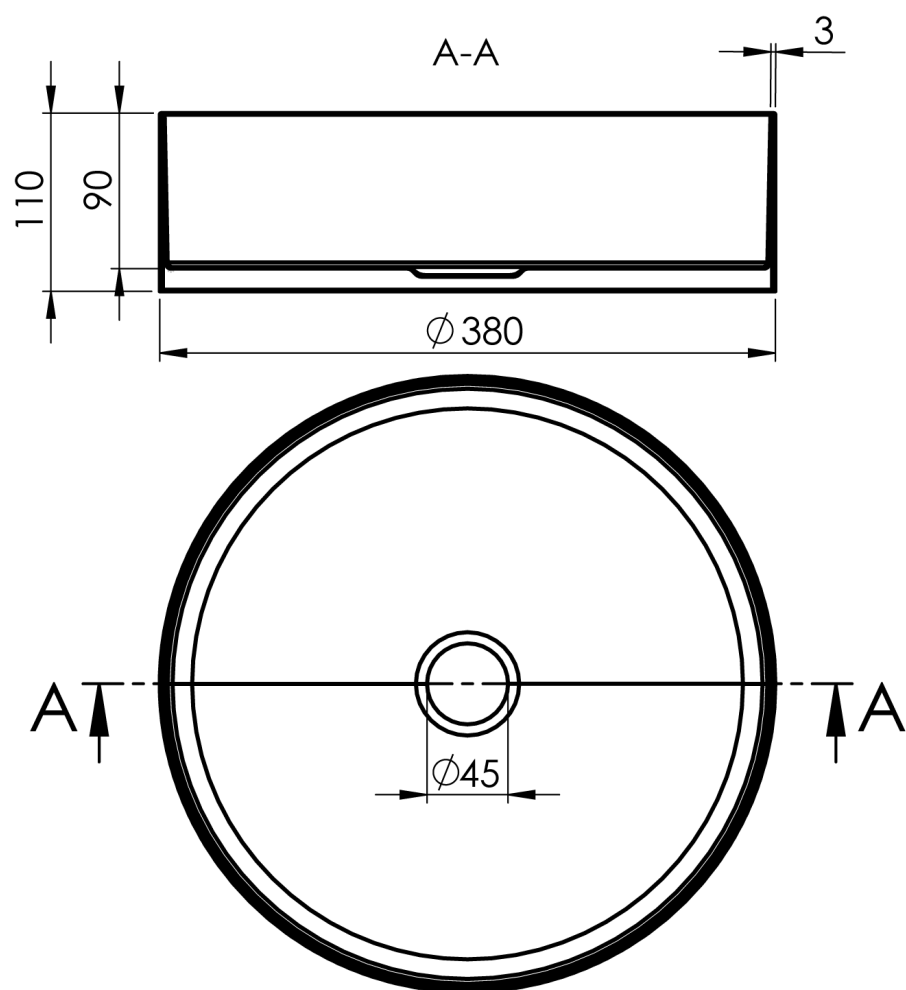

Bestellcode: KSET-036

Größe

Breite: 1000 mm

Eigenschaften

Farbe: Weiß matt, Braun

Dekor: Eiche Alabama

Material: DTDL, Solid Surface - Kunststein

Garantie: 2 Jahre

Technisches Arbeitsblatt

Installation of drain + hot & cold water pipes