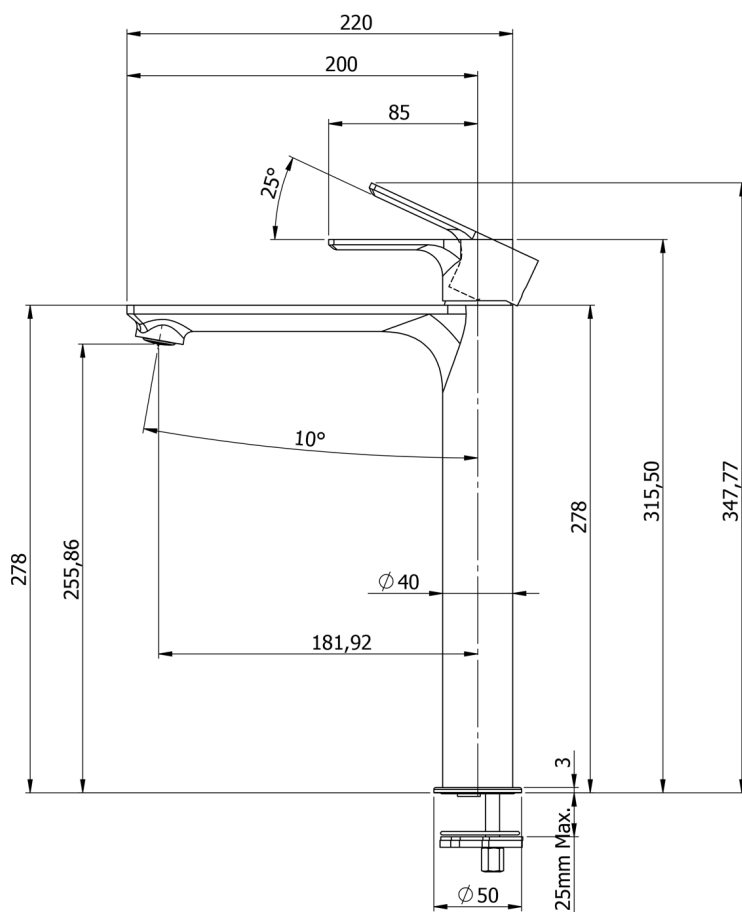

Bestellcode: KSET-036

Größe

Breite: 1000 mm

Eigenschaften

Farbe: Weiß matt, Braun

Dekor: Eiche Alabama

Material: DTDL, Solid Surface - Kunststein

Garantie: 2 Jahre

Technisches Arbeitsblatt

Installation of drain + hot & cold water pipes