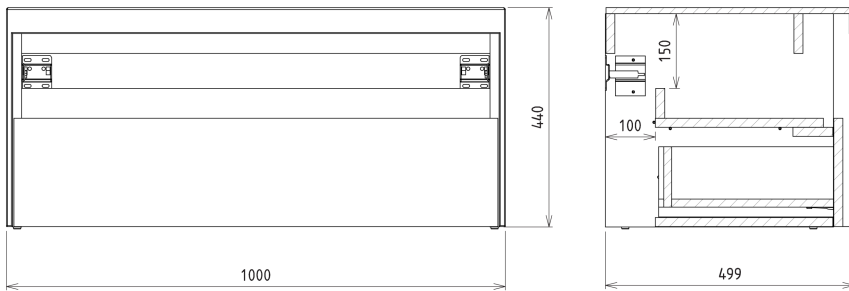

Installation of drain + hot & cold water pipes