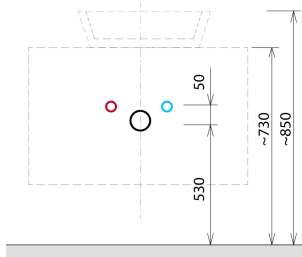

Installation of drain + hot & cold water pipes