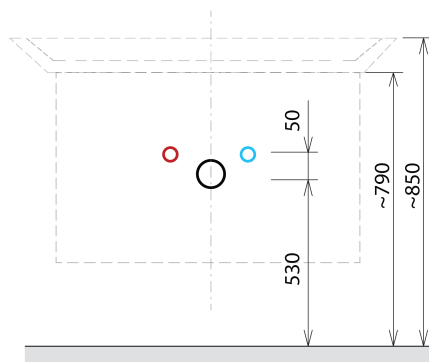

Bestellcode: KSET-034

Grundinformation

Marke: Sapho
Serie: SITIA

Größe

Breite: 800 mm

Eigenschaften

Farbe: Braun
Dekor: Eiche Alabama
Material: MDF/laminiert
Installation: zum Einhängen
Typ des Schrankes: Schublade
Typ des Waschbeckens: Klassischer Waschtisch
Typ des Spiegels: Hinterleuchtet
Lichtsteuerung: Lichtsteuerung nicht enthalten
Leistungsaufnahme: 20 W
Farbe LED: Tageslichtweiß (4 000 - 5 000 K)
Leuchtkraft: 891 lm
Lebensdauer (LED): 36000 stunde
Ausstattung: Soft Close Funktion
Gewicht / set: 84.036 kg
Verpackung: 5 Stück
Garantie: 2 Jahre

Technisches Arbeitsblatt

Installation of drain + hot & cold water pipes