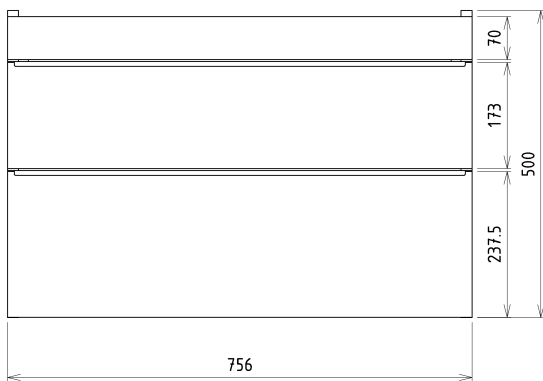

Installation of drain + hot & cold water pipes