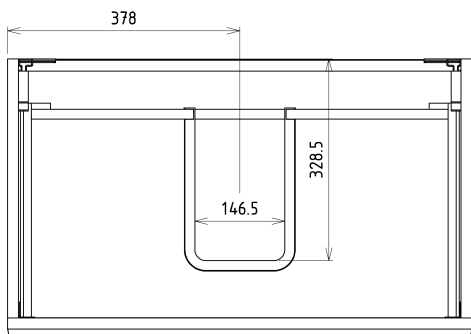

Bestellcode: KSET-034

Grundinformation

Marke: Sapho
Serie: SITIA

Größe

Breite: 800 mm

Eigenschaften

Farbe: Braun
Dekor: Eiche Alabama
Material: MDF/laminiert
Installation: zum Einhängen
Typ des Schrankes: Schublade
Typ des Waschbeckens: Klassischer Waschtisch
Typ des Spiegels: Hinterleuchtet
Lichtsteuerung: Lichtsteuerung nicht enthalten
Leistungsaufnahme: 20 W
Farbe LED: Tageslichtweiß (4 000 - 5 000 K)
Leuchtkraft: 891 lm
Lebensdauer (LED): 36000 stunde
Ausstattung: Soft Close Funktion
Gewicht / set: 84.036 kg
Verpackung: 5 Stück
Garantie: 2 Jahre

Technisches Arbeitsblatt

Installation of drain + hot & cold water pipes