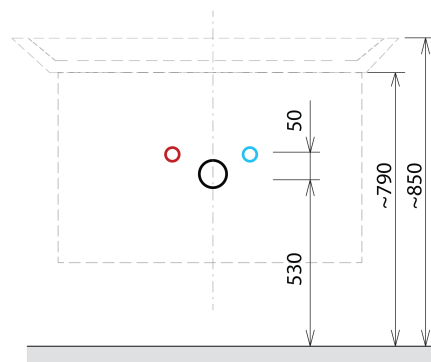

## Größe

**Breite:** 800 mm

## Eigenschaften

**Farbe:** Braun  
**Dekor:** Eiche Alabama  
**Material:** MDF/laminiert  
**Installation:** zum Einhängen  
**Typ des Schrankes:** Schublade  
**Typ des Waschbeckens:** Klassischer Waschtisch  
**Typ des Spiegels:** Hinterleuchtet  
**Lichtsteuerung:** Lichtsteuerung nicht enthalten  
**Leistungsaufnahme:** 20 W  
**Farbe LED:** Tageslichtweiß (4 000 - 5 000 K)  
**Leuchtkraft:** 891 lm  
**Lebensdauer (LED):** 36000 stunde  
**Ausstattung:** Soft Close Funktion  
**Gewicht / set:** 84.036 kg  
**Verpackung:** 5 Stück  
**Garantie:** 2 Jahre

Technisches Arbeitsblatt

Installation of drain + hot & cold water pipes