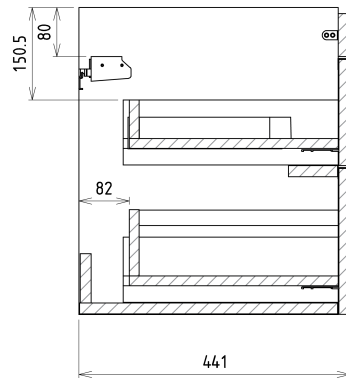

## Größe

**Breite:** 800 mm

## Eigenschaften

**Farbe:** Braun  
**Dekor:** Eiche Alabama  
**Material:** MDF/laminiert  
**Installation:** zum Einhängen  
**Typ des Schrankes:** Schublade  
**Typ des Waschbeckens:** Klassischer Waschtisch  
**Typ des Spiegels:** Hinterleuchtet  
**Lichtsteuerung:** Lichtsteuerung nicht enthalten  
**Leistungsaufnahme:** 20 W  
**Farbe LED:** Tageslichtweiß (4 000 - 5 000 K)  
**Leuchtkraft:** 891 lm  
**Lebensdauer (LED):** 36000 stunde  
**Ausstattung:** Soft Close Funktion  
**Gewicht / set:** 84.036 kg  
**Verpackung:** 5 Stück  
**Garantie:** 2 Jahre

Technisches Arbeitsblatt

Installation of drain + hot & cold water pipes