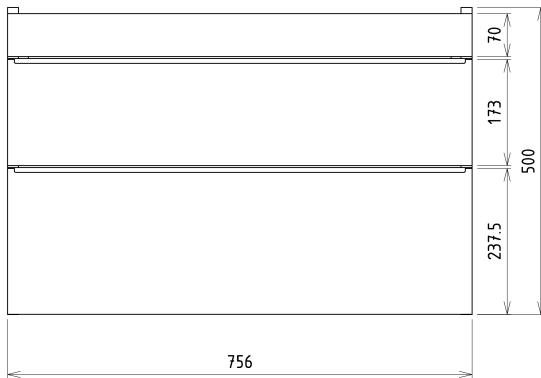

Installation of drain + hot & cold water pipes