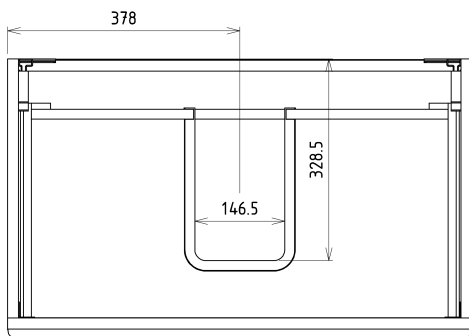

Installation of drain + hot & cold water pipes