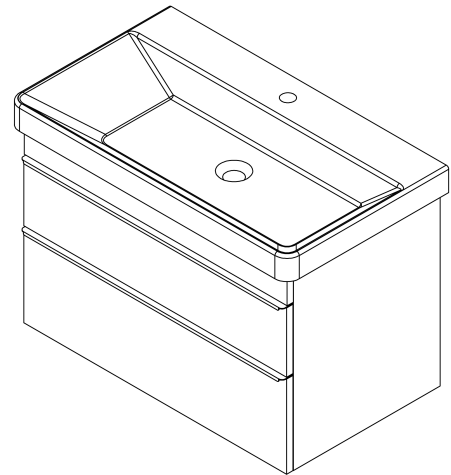

Installation of drain + hot & cold water pipes