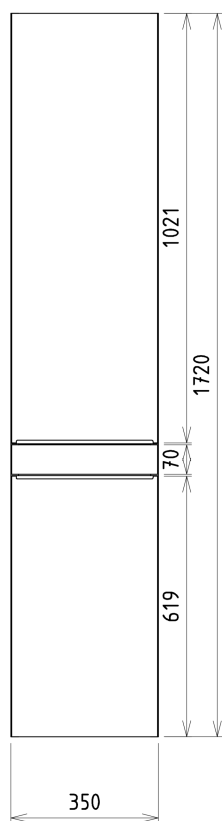

Technisches Arbeitsblatt