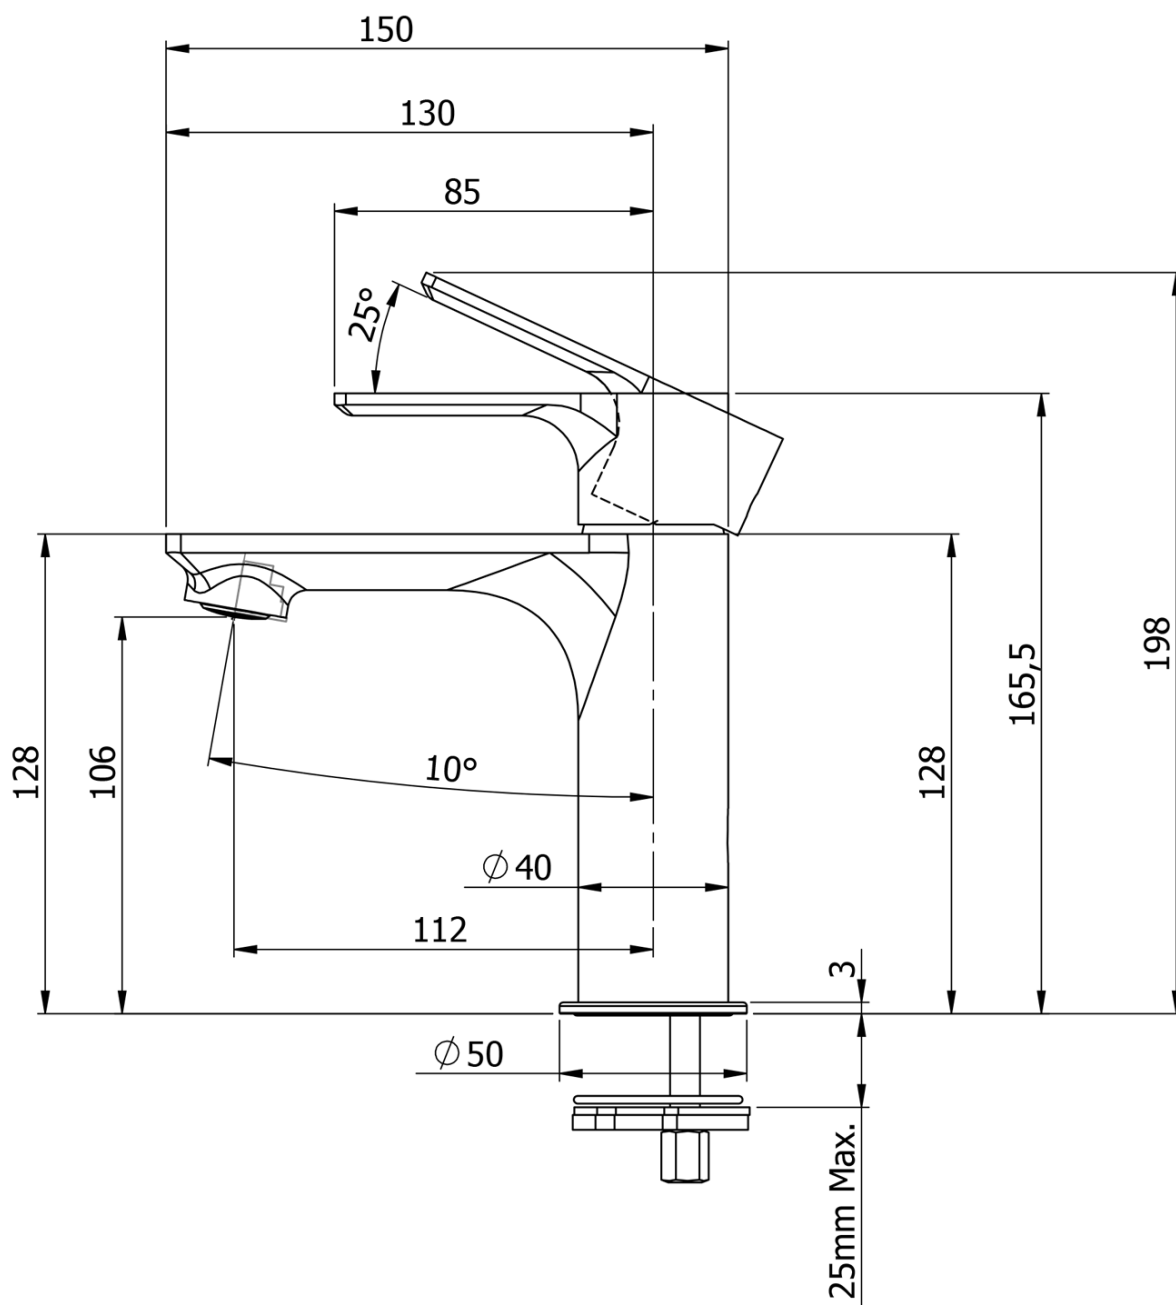

Bestellcode: KSET-034

Grundinformation

Marke: Sapho
Serie: SITIA

Größe

Breite: 800 mm

Eigenschaften

Farbe: Braun
Dekor: Eiche Alabama
Material: MDF/laminiert
Installation: zum Einhängen
Typ des Schrankes: Schublade
Typ des Waschbeckens: Klassischer Waschtisch
Typ des Spiegels: Hinterleuchtet
Lichtsteuerung: Lichtsteuerung nicht enthalten
Leistungsaufnahme: 20 W
Farbe LED: Tageslichtweiß (4 000 - 5 000 K)
Leuchtkraft: 891 lm
Lebensdauer (LED): 36000 stunde
Ausstattung: Soft Close Funktion
Gewicht / set: 84.036 kg
Verpackung: 5 Stück
Garantie: 2 Jahre

Technisches Arbeitsblatt

Installation of drain + hot & cold water pipes