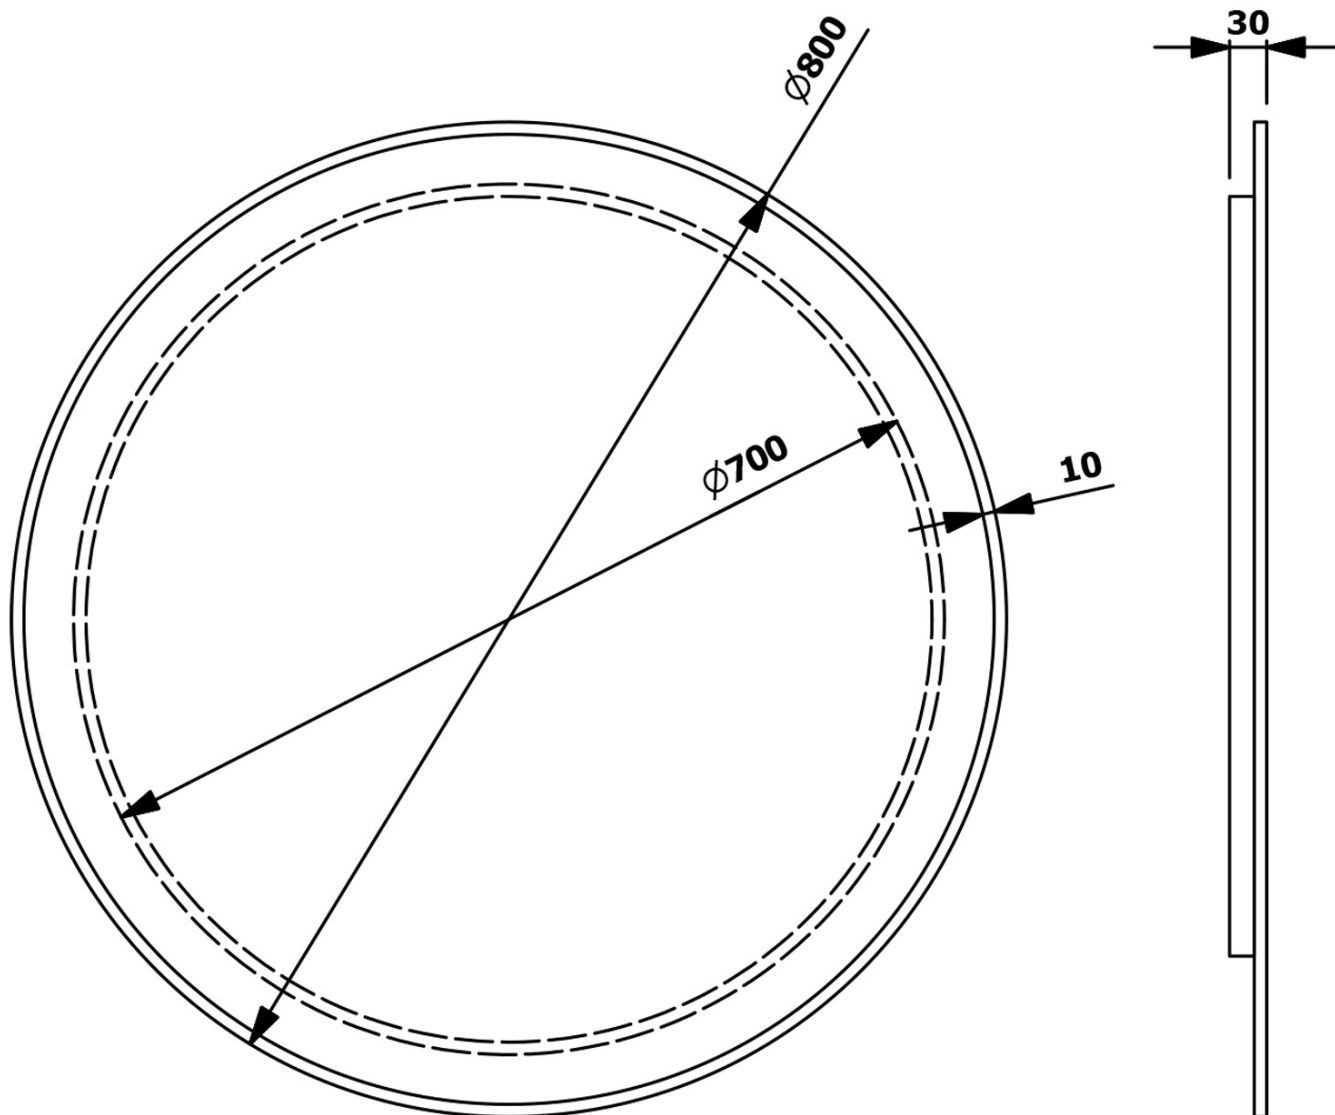

Bestellcode: KSET-034

Grundinformation

Marke: Sapho
Serie: SITIA

Größe

Breite: 800 mm

Eigenschaften

Farbe: Braun
Dekor: Eiche Alabama
Material: MDF/laminiert
Installation: zum Einhängen
Typ des Schrankes: Schublade
Typ des Waschbeckens: Klassischer Waschtisch
Typ des Spiegels: Hinterleuchtet
Lichtsteuerung: Lichtsteuerung nicht enthalten
Leistungsaufnahme: 20 W
Farbe LED: Tageslichtweiß (4 000 - 5 000 K)
Leuchtkraft: 891 lm
Lebensdauer (LED): 36000 stunde
Ausstattung: Soft Close Funktion
Gewicht / set: 84.036 kg
Verpackung: 5 Stück
Garantie: 2 Jahre

Technisches Arbeitsblatt

Installation of drain + hot & cold water pipes