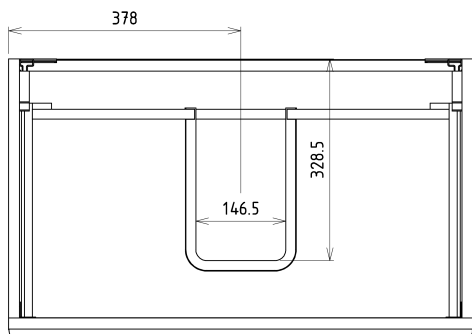

Bestellcode: KSET-034

Grundinformation

Marke: Sapho
Serie: SITIA

Größe

Breite: 800 mm

Eigenschaften

Farbe: Braun
Dekor: Eiche Alabama
Material: MDF/laminiert
Installation: zum Einhängen
Typ des Schrankes: Schublade
Typ des Waschbeckens: Klassischer Waschtisch
Typ des Spiegels: Hinterleuchtet
Lichtsteuerung: Lichtsteuerung nicht enthalten
Leistungsaufnahme: 20 W
Farbe LED: Tageslichtweiß (4 000 - 5 000 K)
Leuchtkraft: 891 lm
Lebensdauer (LED): 36000 stunde
Ausstattung: Soft Close Funktion
Gewicht / set: 84.036 kg
Verpackung: 5 Stück
Garantie: 2 Jahre

Technisches Arbeitsblatt

Installation of drain + hot & cold water pipes