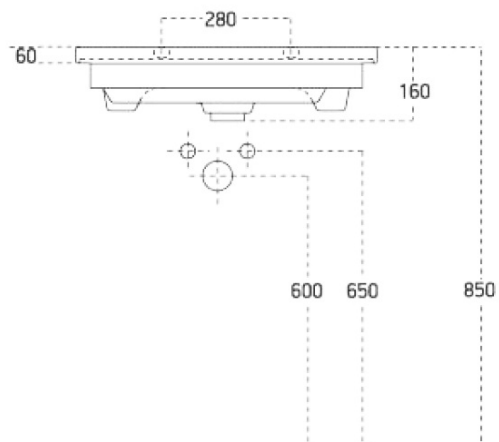

Bestellcode: KSET-034

Grundinformation

Marke: Sapho
Serie: SITIA

Größe

Breite: 800 mm

Eigenschaften

Farbe: Braun
Dekor: Eiche Alabama
Material: MDF/laminiert
Installation: zum Einhängen
Typ des Schrankes: Schublade
Typ des Waschbeckens: Klassischer Waschtisch
Typ des Spiegels: Hinterleuchtet
Lichtsteuerung: Lichtsteuerung nicht enthalten
Leistungsaufnahme: 20 W
Farbe LED: Tageslichtweiß (4 000 - 5 000 K)
Leuchtkraft: 891 lm
Lebensdauer (LED): 36000 stunde
Ausstattung: Soft Close Funktion
Gewicht / set: 84.036 kg
Verpackung: 5 Stück
Garantie: 2 Jahre

Technisches Arbeitsblatt

Installation of drain + hot & cold water pipes