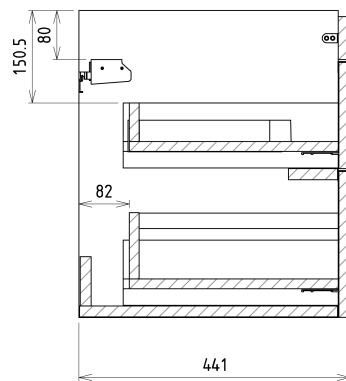

Bestellcode: KSET-034

Grundinformation

Marke: Sapho
Serie: SITIA

Größe

Breite: 800 mm

Eigenschaften

Farbe: Braun
Dekor: Eiche Alabama
Material: MDF/laminiert
Installation: zum Einhängen
Typ des Schrankes: Schublade
Typ des Waschbeckens: Klassischer Waschtisch
Typ des Spiegels: Hinterleuchtet
Lichtsteuerung: Lichtsteuerung nicht enthalten
Leistungsaufnahme: 20 W
Farbe LED: Tageslichtweiß (4 000 - 5 000 K)
Leuchtkraft: 891 lm
Lebensdauer (LED): 36000 stunde
Ausstattung: Soft Close Funktion
Gewicht / set: 84.036 kg
Verpackung: 5 Stück
Garantie: 2 Jahre

Technisches Arbeitsblatt

Installation of drain + hot & cold water pipes