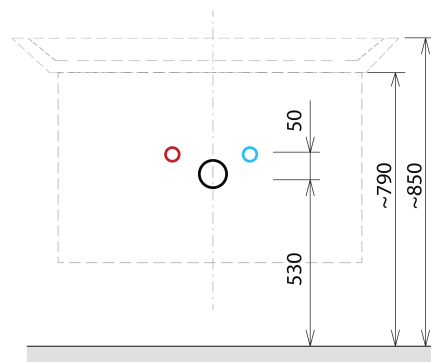

Bestellcode: KSET-034

Grundinformation

Marke: Sapho
Serie: SITIA

Größe

Breite: 800 mm

Eigenschaften

Farbe: Braun
Dekor: Eiche Alabama
Material: MDF/laminiert
Installation: zum Einhängen
Typ des Schrankes: Schublade
Typ des Waschbeckens: Klassischer Waschtisch
Typ des Spiegels: Hinterleuchtet
Lichtsteuerung: Lichtsteuerung nicht enthalten
Leistungsaufnahme: 20 W
Farbe LED: Tageslichtweiß (4 000 - 5 000 K)
Leuchtkraft: 891 lm
Lebensdauer (LED): 36000 stunde
Ausstattung: Soft Close Funktion
Gewicht / set: 84.036 kg
Verpackung: 5 Stück
Garantie: 2 Jahre

Technisches Arbeitsblatt

Installation of drain + hot & cold water pipes