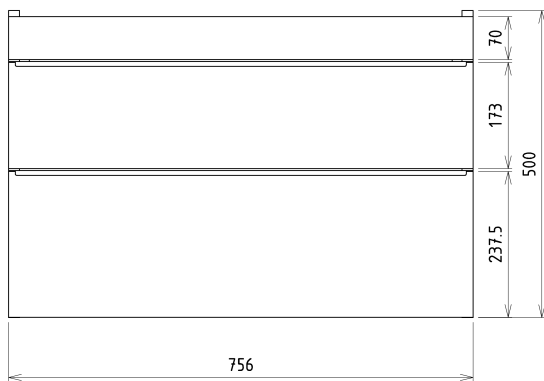

Installation of drain + hot & cold water pipes