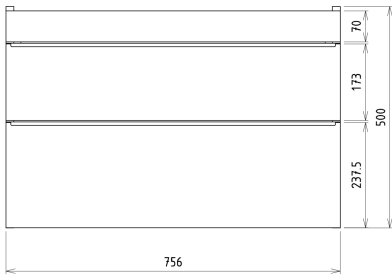

Badmöbelset SITIA 80, Eiche Alabama

Bestellcode: KSET-034

Größe
Breite: 800 mm

Eigenschaften

Farbe: Braun
Dekor: Eiche Alabama
Material: MDF/laminiert
Garantie: 2 Jahre

Technisches Arbeitsblatt

Installation of drain + hot & cold water pipes