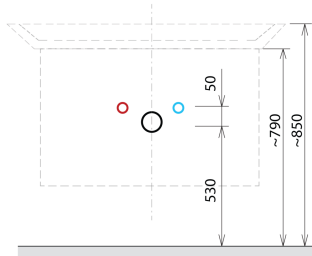

Badmöbelset SITIA 80, Eiche Alabama

Bestellcode: KSET-034

Größe
Breite: 800 mm

Eigenschaften

Farbe: Braun
Dekor: Eiche Alabama
Material: MDF/laminiert
Garantie: 2 Jahre

Technisches Arbeitsblatt

Installation of drain + hot & cold water pipes