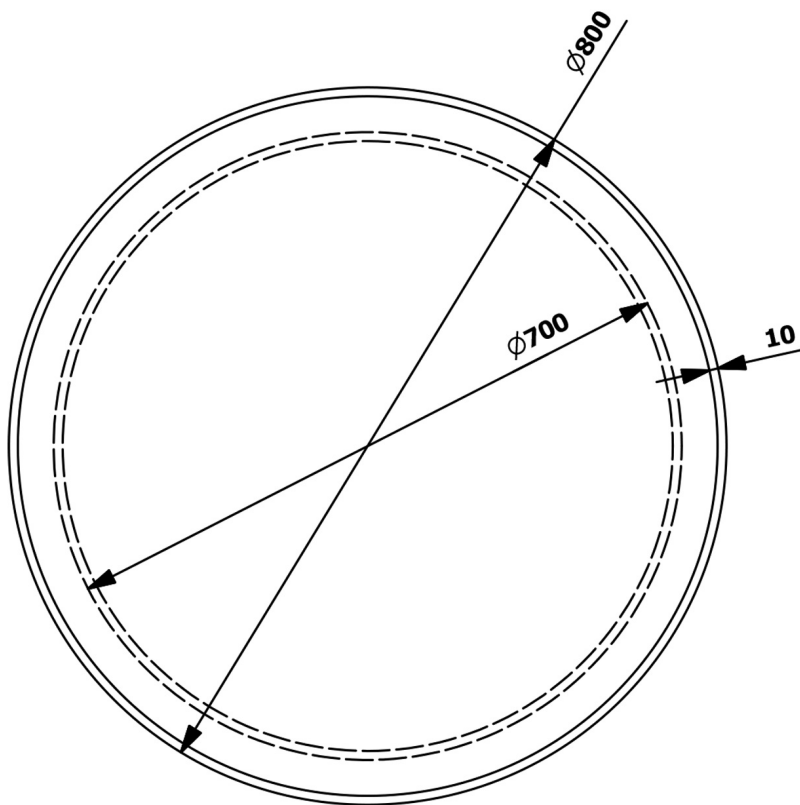

Badmöbelset SITIA 80, Eiche Alabama

Bestellcode: KSET-034

Größe
Breite: 800 mm

Eigenschaften

Farbe: Braun
Dekor: Eiche Alabama
Material: MDF/laminiert
Garantie: 2 Jahre

Technisches Arbeitsblatt

Installation of drain + hot & cold water pipes