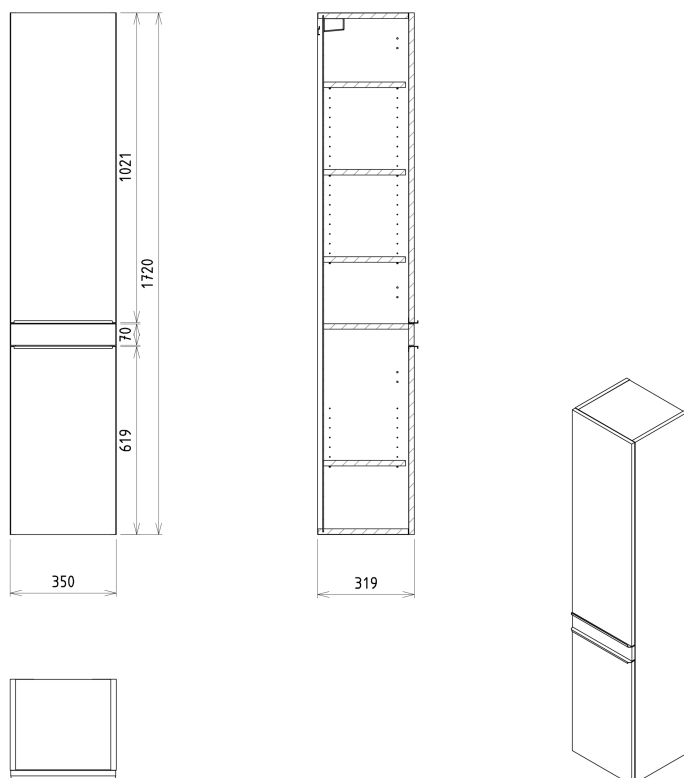

Badmöbelset SITIA 80, Eiche Alabama

Bestellcode: KSET-034

Größe
Breite: 800 mm

Eigenschaften

Farbe: Braun
Dekor: Eiche Alabama
Material: MDF/laminiert
Garantie: 2 Jahre

Technisches Arbeitsblatt

Installation of drain + hot & cold water pipes