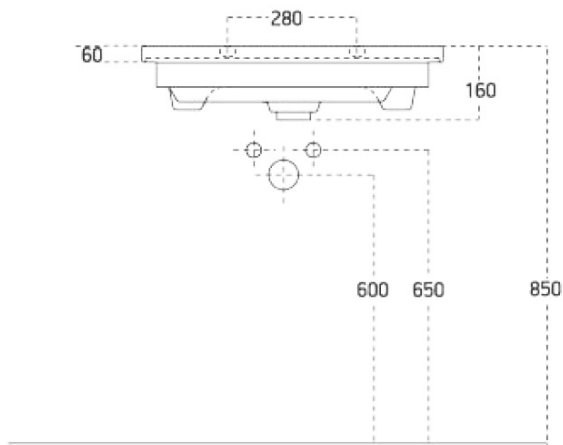

Badmöbelset SITIA 80, Eiche Alabama

Bestellcode: KSET-034

Größe
Breite: 800 mm

Eigenschaften

Farbe: Braun
Dekor: Eiche Alabama
Material: MDF/laminiert
Garantie: 2 Jahre

Technisches Arbeitsblatt

Installation of drain + hot & cold water pipes