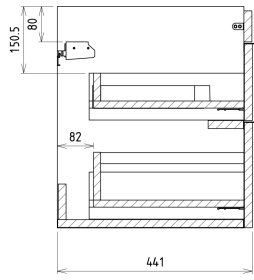

Badmöbelset SITIA 80, Eiche Alabama

Bestellcode: KSET-034

Größe
Breite: 800 mm

Eigenschaften

Farbe: Braun
Dekor: Eiche Alabama
Material: MDF/laminiert
Garantie: 2 Jahre

Technisches Arbeitsblatt

Installation of drain + hot & cold water pipes