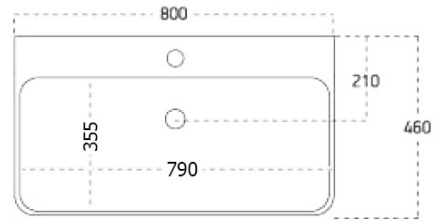

Badmöbelset SITIA 80, Eiche Alabama

Bestellcode: KSET-034

Größe
Breite: 800 mm

Eigenschaften

Farbe: Braun
Dekor: Eiche Alabama
Material: MDF/laminiert
Garantie: 2 Jahre

Technisches Arbeitsblatt

Installation of drain + hot & cold water pipes