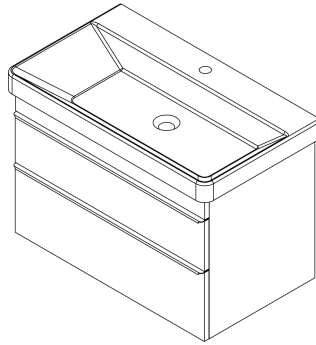

Badmöbelset SITIA 80, Eiche Alabama

Bestellcode: KSET-034

Größe
Breite: 800 mm

Eigenschaften

Farbe: Braun
Dekor: Eiche Alabama
Material: MDF/laminiert
Garantie: 2 Jahre

Technisches Arbeitsblatt

Installation of drain + hot & cold water pipes