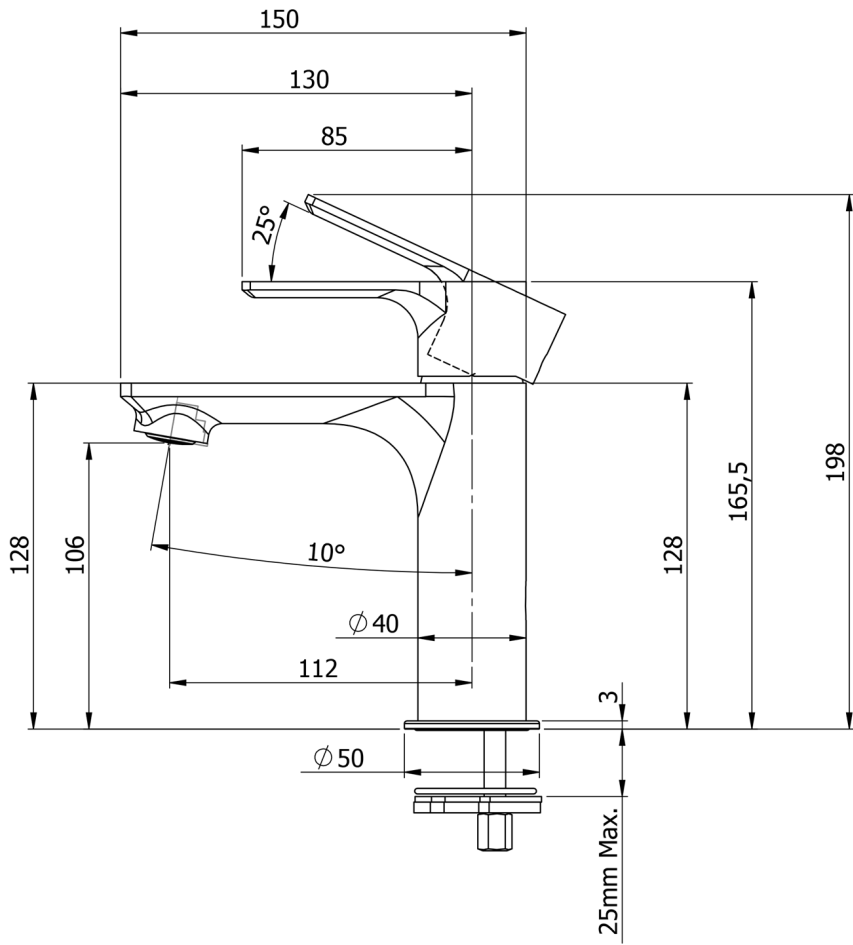

Badmöbelset SITIA 80, Eiche Alabama

Bestellcode: KSET-034

Größe
Breite: 800 mm

Eigenschaften

Farbe: Braun
Dekor: Eiche Alabama
Material: MDF/laminiert
Garantie: 2 Jahre

Technisches Arbeitsblatt

Installation of drain + hot & cold water pipes