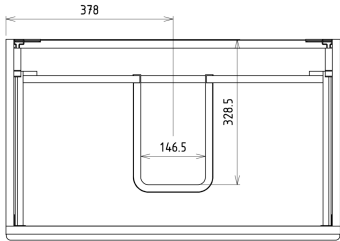

Badmöbelset SITIA 80, Eiche Alabama

Bestellcode: KSET-034

Größe
Breite: 800 mm

Eigenschaften

Farbe: Braun
Dekor: Eiche Alabama
Material: MDF/laminiert
Garantie: 2 Jahre

Technisches Arbeitsblatt

Installation of drain + hot & cold water pipes