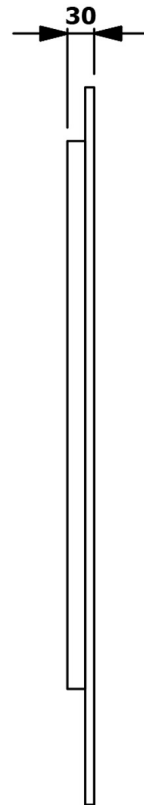

Badmöbelset SITIA 80, Eiche Alabama

Bestellcode: KSET-034

Größe
Breite: 800 mm

Eigenschaften

Farbe: Braun
Dekor: Eiche Alabama
Material: MDF/laminiert
Garantie: 2 Jahre

Technisches Arbeitsblatt

Installation of drain + hot & cold water pipes