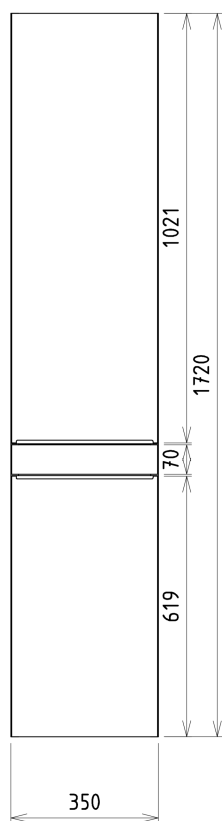

Bestellcode: KSET-033

Grundinformation

Marke: Sapho
Serie: SITIA

Größe

Breite: 800 mm

Eigenschaften

Farbe: Weiß matt
Material: MDF/laminiert
Installation: zum Einhängen
Typ des Schrankes: Schubladen
Typ des Waschbeckens: Klassischer Waschtisch
Typ des Spiegels: Hinterleuchtet
Lichtsteuerung: Lichtsteuerung nicht enthalten
Leistungsaufnahme: 9.6 W
Farbe LED: Tageslichtweiß (4 000 - 5 000 K)
Lebensdauer (LED): 50000 stunde
Ausstattung: Soft Close Funktion
Gewicht / set: 85.972 kg
Verpackung: 6 Stück
Garantie: 2 Jahre

Technisches Arbeitsblatt

Installation of drain + hot & cold water pipes