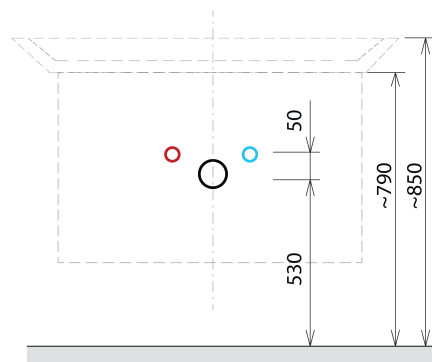

Bestellcode: KSET-033

Grundinformation

Marke: Sapho
Serie: SITIA

Größe

Breite: 800 mm

Eigenschaften

Farbe: Weiß matt
Material: MDF/laminiert
Installation: zum Einhängen
Typ des Schrankes: Schubladen
Typ des Waschbeckens: Klassischer Waschtisch
Typ des Spiegels: Hinterleuchtet
Lichtsteuerung: Lichtsteuerung nicht enthalten
Leistungsaufnahme: 9.6 W
Farbe LED: Tageslichtweiß (4 000 - 5 000 K)
Lebensdauer (LED): 50000 stunde
Ausstattung: Soft Close Funktion
Gewicht / set: 85.972 kg
Verpackung: 6 Stück
Garantie: 2 Jahre

Technisches Arbeitsblatt

Installation of drain + hot & cold water pipes