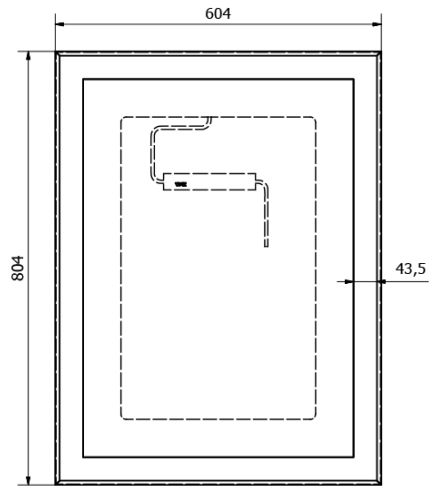

Bestellcode: KSET-033

Grundinformation

Marke: Sapho
Serie: SITIA

Größe

Breite: 800 mm

Eigenschaften

Farbe: Weiß matt
Material: MDF/laminiert
Installation: zum Einhängen
Typ des Schrankes: Schubladen
Typ des Waschbeckens: Klassischer Waschtisch
Typ des Spiegels: Hinterleuchtet
Lichtsteuerung: Lichtsteuerung nicht enthalten
Leistungsaufnahme: 9.6 W
Farbe LED: Tageslichtweiß (4 000 - 5 000 K)
Lebensdauer (LED): 50000 stunde
Ausstattung: Soft Close Funktion
Gewicht / set: 85.972 kg
Verpackung: 6 Stück
Garantie: 2 Jahre

Technisches Arbeitsblatt

Installation of drain + hot & cold water pipes