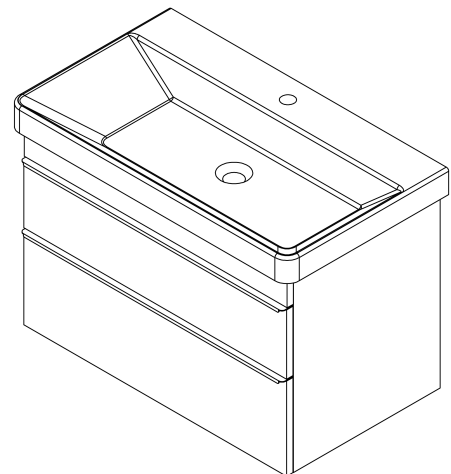

Installation of drain + hot & cold water pipes