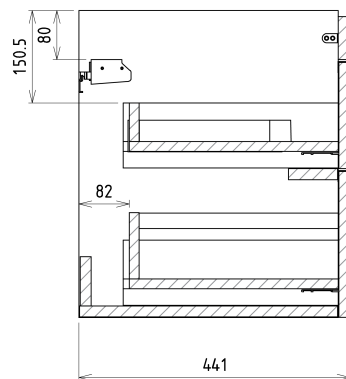

Bestellcode: KSET-033

Grundinformation

Marke: Sapho
Serie: SITIA

Größe

Breite: 800 mm

Eigenschaften

Farbe: Weiß matt
Material: MDF/laminiert
Installation: zum Einhängen
Typ des Schrankes: Schubladen
Typ des Waschbeckens: Klassischer Waschtisch
Typ des Spiegels: Hinterleuchtet
Lichtsteuerung: Lichtsteuerung nicht enthalten
Leistungsaufnahme: 9.6 W
Farbe LED: Tageslichtweiß (4 000 - 5 000 K)
Lebensdauer (LED): 50000 stunde
Ausstattung: Soft Close Funktion
Gewicht / set: 85.972 kg
Verpackung: 6 Stück
Garantie: 2 Jahre

Technisches Arbeitsblatt

Installation of drain + hot & cold water pipes