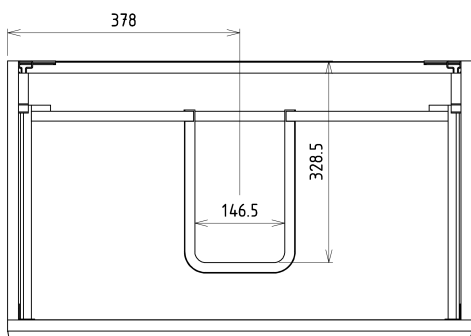

Bestellcode: KSET-033

Grundinformation

Marke: Sapho
Serie: SITIA

Größe

Breite: 800 mm

Eigenschaften

Farbe: Weiß matt
Material: MDF/laminiert
Installation: zum Einhängen
Typ des Schrankes: Schubladen
Typ des Waschbeckens: Klassischer Waschtisch
Typ des Spiegels: Hinterleuchtet
Lichtsteuerung: Lichtsteuerung nicht enthalten
Leistungsaufnahme: 9.6 W
Farbe LED: Tageslichtweiß (4 000 - 5 000 K)
Lebensdauer (LED): 50000 stunde
Ausstattung: Soft Close Funktion
Gewicht / set: 85.972 kg
Verpackung: 6 Stück
Garantie: 2 Jahre

Technisches Arbeitsblatt

Installation of drain + hot & cold water pipes