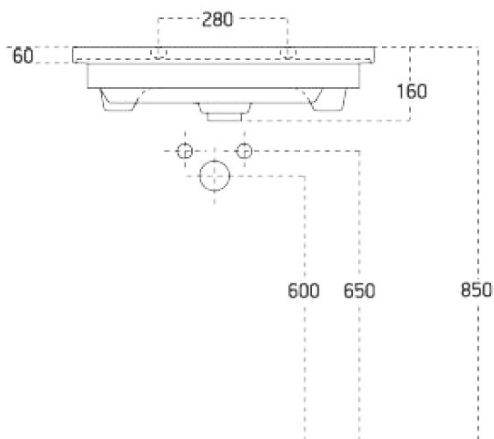

Bestellcode: KSET-033

Grundinformation

Marke: Sapho
Serie: SITIA

Größe

Breite: 800 mm

Eigenschaften

Farbe: Weiß matt
Material: MDF/laminiert
Installation: zum Einhängen
Typ des Schrankes: Schubladen
Typ des Waschbeckens: Klassischer Waschtisch
Typ des Spiegels: Hinterleuchtet
Lichtsteuerung: Lichtsteuerung nicht enthalten
Leistungsaufnahme: 9.6 W
Farbe LED: Tageslichtweiß (4 000 - 5 000 K)
Lebensdauer (LED): 50000 stunde
Ausstattung: Soft Close Funktion
Gewicht / set: 85.972 kg
Verpackung: 6 Stück
Garantie: 2 Jahre

Technisches Arbeitsblatt

Installation of drain + hot & cold water pipes