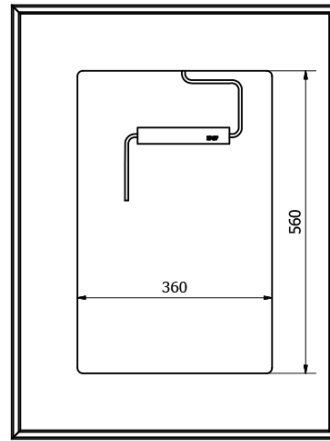

Bestellcode: KSET-033

Grundinformation

Marke: Sapho
Serie: SITIA

Größe

Breite: 800 mm

Eigenschaften

Farbe: Weiß matt
Material: MDF/laminiert
Installation: zum Einhängen
Typ des Schrankes: Schubladen
Typ des Waschbeckens: Klassischer Waschtisch
Typ des Spiegels: Hinterleuchtet
Lichtsteuerung: Lichtsteuerung nicht enthalten
Leistungsaufnahme: 9.6 W
Farbe LED: Tageslichtweiß (4 000 - 5 000 K)
Lebensdauer (LED): 50000 stunde
Ausstattung: Soft Close Funktion
Gewicht / set: 85.972 kg
Verpackung: 6 Stück
Garantie: 2 Jahre

Technisches Arbeitsblatt

Installation of drain + hot & cold water pipes