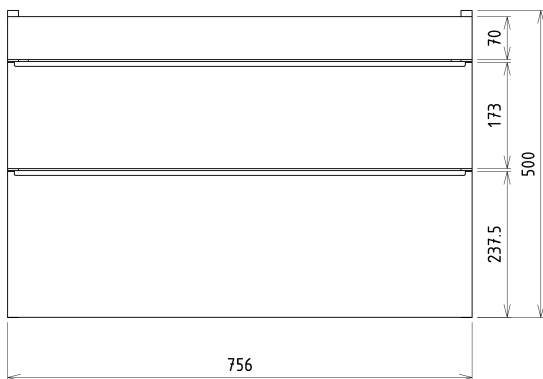

Installation of drain + hot & cold water pipes