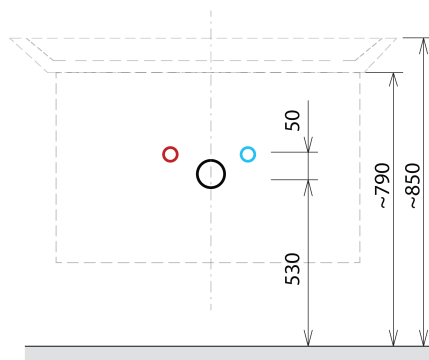

Bestellcode: KSET-033

Grundinformation

Marke: Sapho
Serie: SITIA

Größe

Breite: 800 mm

Eigenschaften

Farbe: Weiß matt
Material: MDF/laminiert
Installation: zum Einhängen
Typ des Schrankes: Schubladen
Typ des Waschbeckens: Klassischer Waschtisch
Typ des Spiegels: Hinterleuchtet
Lichtsteuerung: Lichtsteuerung nicht enthalten
Leistungsaufnahme: 9.6 W
Farbe LED: Tageslichtweiß (4 000 - 5 000 K)
Lebensdauer (LED): 50000 stunde
Ausstattung: Soft Close Funktion
Gewicht / set: 85.972 kg
Verpackung: 6 Stück
Garantie: 2 Jahre

Technisches Arbeitsblatt

Installation of drain + hot & cold water pipes