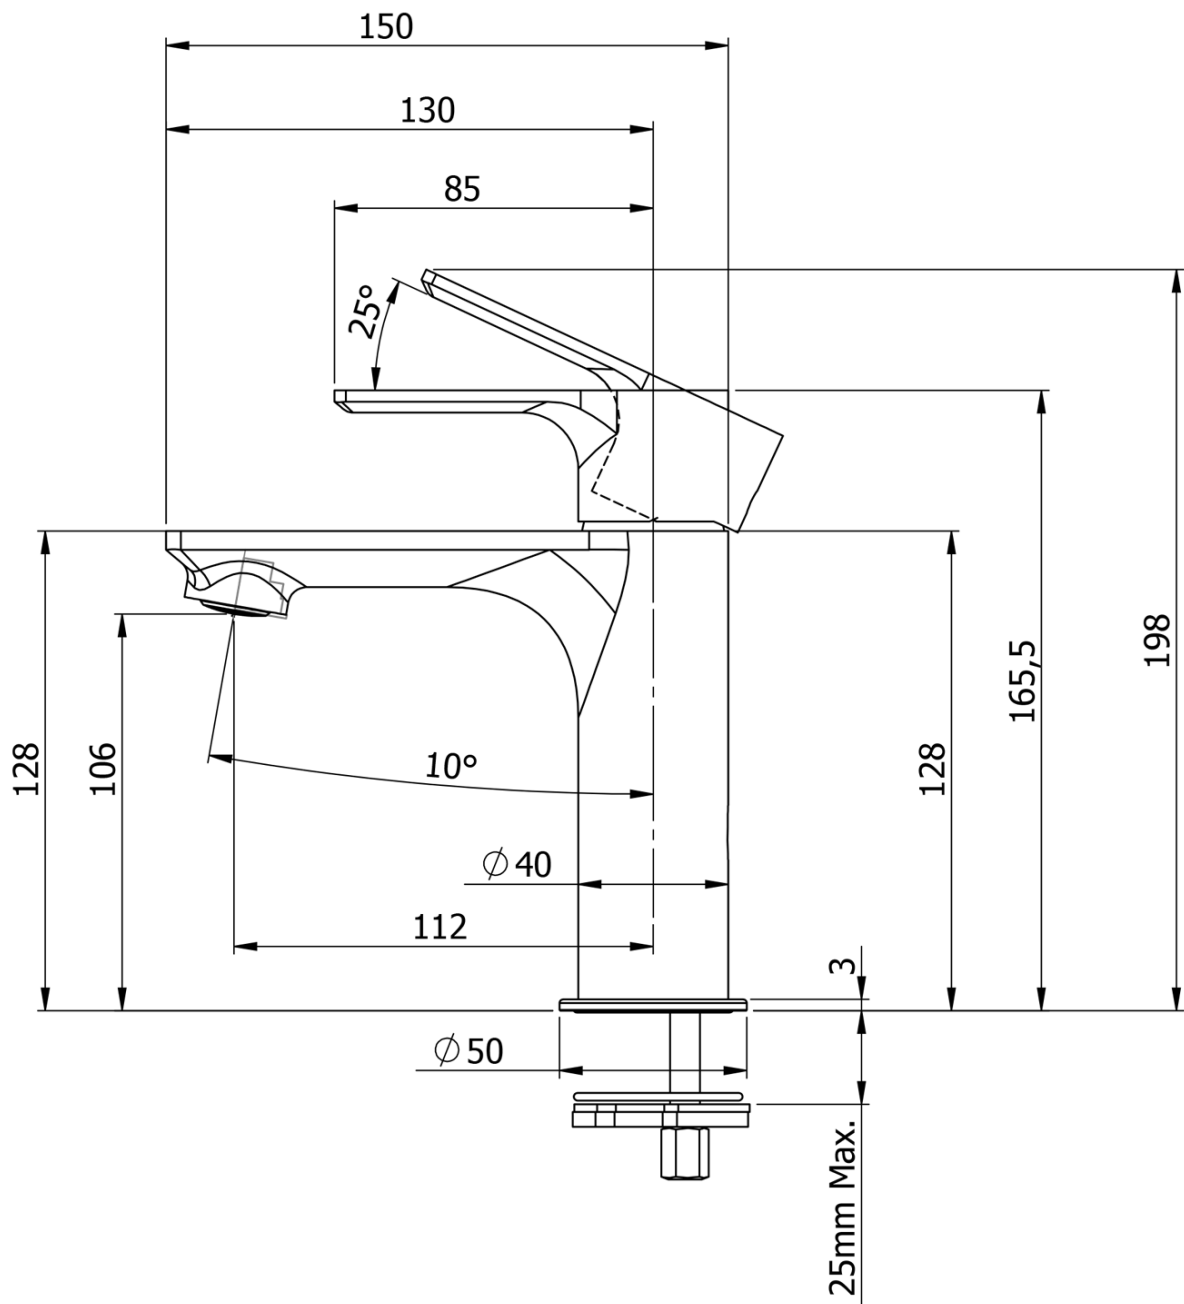

Bestellcode: KSET-033

Grundinformation

Marke: Sapho
Serie: SITIA

Größe

Breite: 800 mm

Eigenschaften

Farbe: Weiß matt
Material: MDF/laminiert
Installation: zum Einhängen
Typ des Schrankes: Schubladen
Typ des Waschbeckens: Klassischer Waschtisch
Typ des Spiegels: Hinterleuchtet
Lichtsteuerung: Lichtsteuerung nicht enthalten
Leistungsaufnahme: 9.6 W
Farbe LED: Tageslichtweiß (4 000 - 5 000 K)
Lebensdauer (LED): 50000 stunde
Ausstattung: Soft Close Funktion
Gewicht / set: 85.972 kg
Verpackung: 6 Stück
Garantie: 2 Jahre

Technisches Arbeitsblatt

Installation of drain + hot & cold water pipes