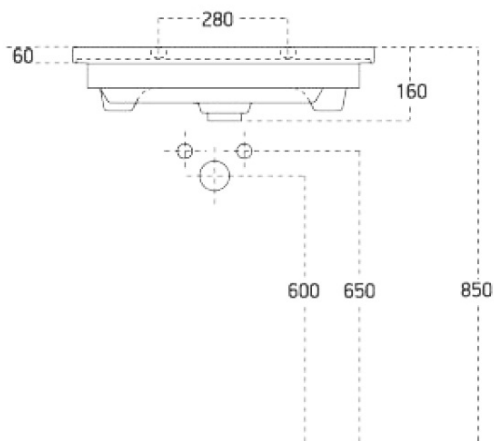

Bestellcode: KSET-033

Grundinformation

Marke: Sapho
Serie: SITIA

Größe

Breite: 800 mm

Eigenschaften

Farbe: Weiß matt
Material: MDF/laminiert
Installation: zum Einhängen
Typ des Schrankes: Schubladen
Typ des Waschbeckens: Klassischer Waschtisch
Typ des Spiegels: Hinterleuchtet
Lichtsteuerung: Lichtsteuerung nicht enthalten
Leistungsaufnahme: 9.6 W
Farbe LED: Tageslichtweiß (4 000 - 5 000 K)
Lebensdauer (LED): 50000 stunde
Ausstattung: Soft Close Funktion
Gewicht / set: 85.972 kg
Verpackung: 6 Stück
Garantie: 2 Jahre

Technisches Arbeitsblatt

Installation of drain + hot & cold water pipes