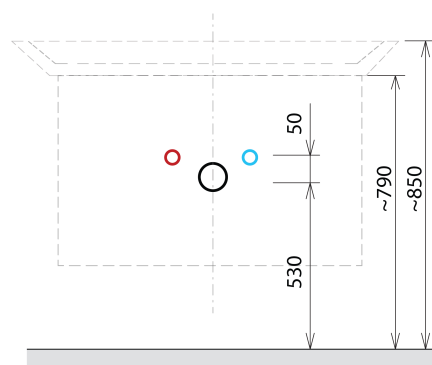

Bestellcode: KSET-033

Grundinformation

Marke: Sapho
Serie: SITIA

Größe

Breite: 800 mm

Eigenschaften

Farbe: Weiß matt
Material: MDF/laminiert
Installation: zum Einhängen
Typ des Schrankes: Schubladen
Typ des Waschbeckens: Klassischer Waschtisch
Typ des Spiegels: Hinterleuchtet
Lichtsteuerung: Lichtsteuerung nicht enthalten
Leistungsaufnahme: 9.6 W
Farbe LED: Tageslichtweiß (4 000 - 5 000 K)
Lebensdauer (LED): 50000 stunde
Ausstattung: Soft Close Funktion
Gewicht / set: 85.972 kg
Verpackung: 6 Stück
Garantie: 2 Jahre

Technisches Arbeitsblatt

Installation of drain + hot & cold water pipes