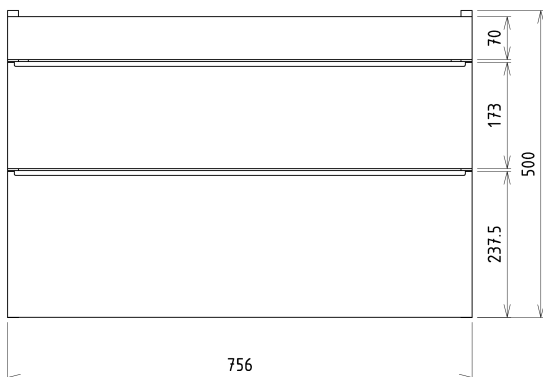

Installation of drain + hot & cold water pipes