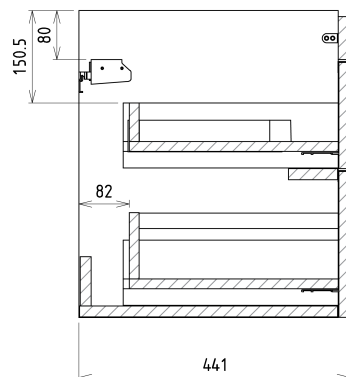

Bestellcode: KSET-033

Grundinformation

Marke: Sapho
Serie: SITIA

Größe

Breite: 800 mm

Eigenschaften

Farbe: Weiß matt
Material: MDF/laminiert
Installation: zum Einhängen
Typ des Schrankes: Schubladen
Typ des Waschbeckens: Klassischer Waschtisch
Typ des Spiegels: Hinterleuchtet
Lichtsteuerung: Lichtsteuerung nicht enthalten
Leistungsaufnahme: 9.6 W
Farbe LED: Tageslichtweiß (4 000 - 5 000 K)
Lebensdauer (LED): 50000 stunde
Ausstattung: Soft Close Funktion
Gewicht / set: 85.972 kg
Verpackung: 6 Stück
Garantie: 2 Jahre

Technisches Arbeitsblatt

Installation of drain + hot & cold water pipes