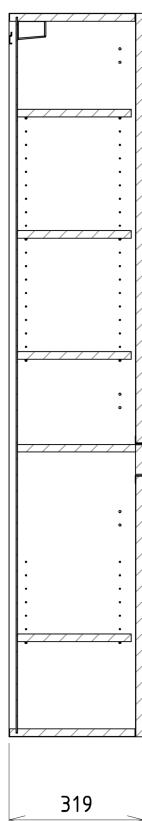

Bestellcode: KSET-033

Grundinformation

Marke: Sapho
Serie: SITIA

Größe

Breite: 800 mm

Eigenschaften

Farbe: Weiß matt
Material: MDF/laminiert
Installation: zum Einhängen
Typ des Schrankes: Schubladen
Typ des Waschbeckens: Klassischer Waschtisch
Typ des Spiegels: Hinterleuchtet
Lichtsteuerung: Lichtsteuerung nicht enthalten
Leistungsaufnahme: 9.6 W
Farbe LED: Tageslichtweiß (4 000 - 5 000 K)
Lebensdauer (LED): 50000 stunde
Ausstattung: Soft Close Funktion
Gewicht / set: 85.972 kg
Verpackung: 6 Stück
Garantie: 2 Jahre

Technisches Arbeitsblatt

Installation of drain + hot & cold water pipes