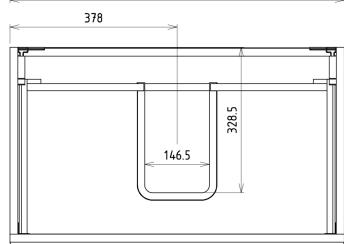

Installation of drain + hot & cold water pipes