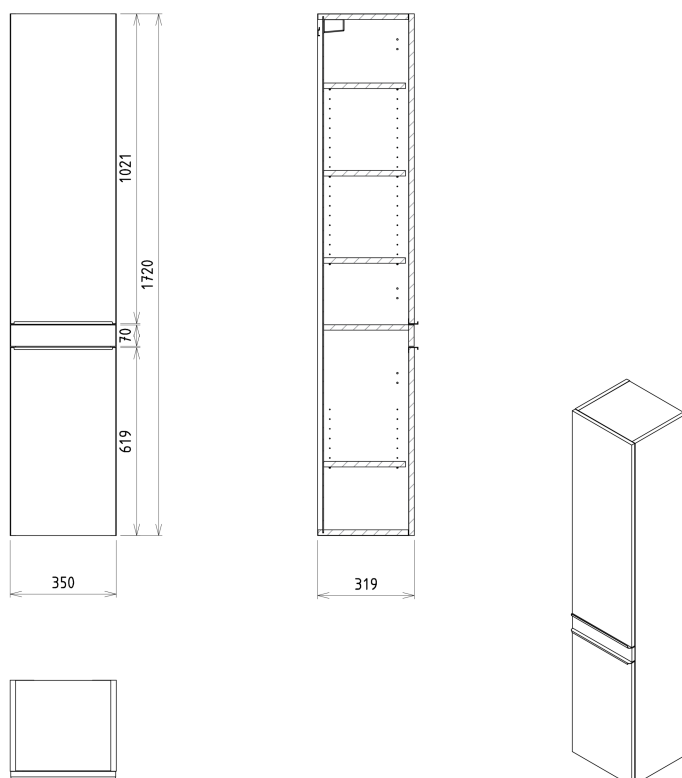

Technisches Arbeitsblatt