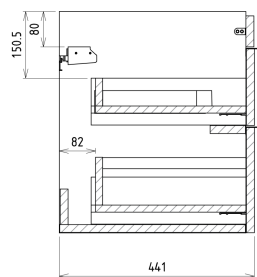

Installation of drain + hot & cold water pipes