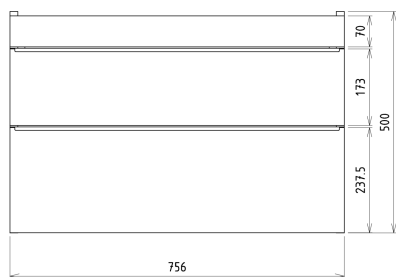

Installation of drain + hot & cold water pipes