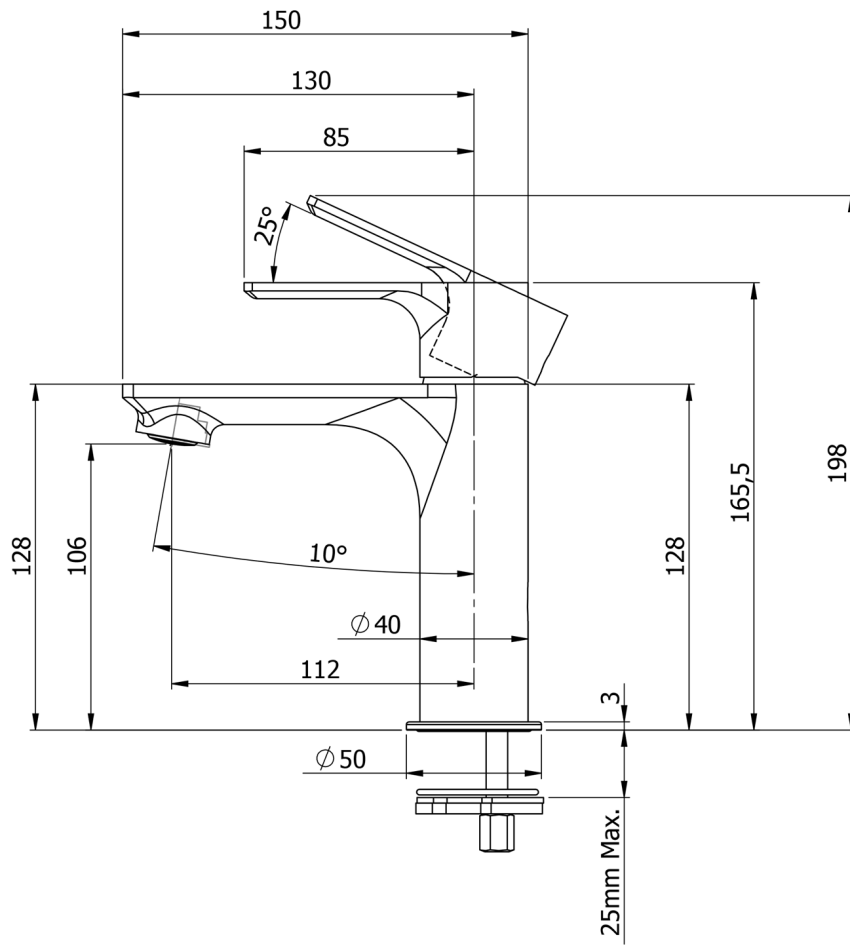

Badmöbelset SITIA 80, weiß matt

 **SAPHO**

Bestellcode: KSET-033

Größe

Breite: 800 mm

Eigenschaften

Farbe: Weiß matt

Material: MDF/laminiert

Garantie: 2 Jahre

Technisches Arbeitsblatt

Installation of drain + hot & cold water pipes