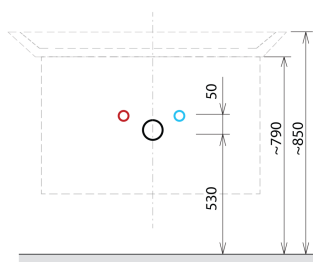

Installation of drain + hot & cold water pipes