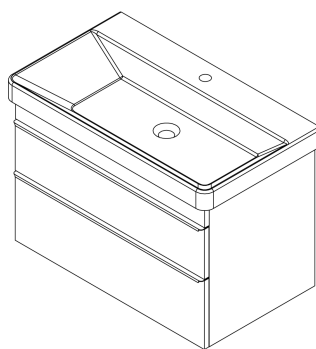

Installation of drain + hot & cold water pipes