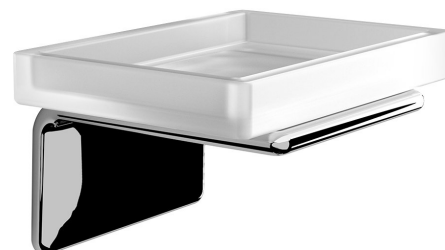

IL GIGLIO Seifenschale, Milchglas, Chrom

Bestellcode: A91113

Grundinformation

Marke: Gedy
Serie: IL GIGLIO

Größe

Breite: 114 mm
Höhe: 64 mm
Tiefe: 95 mm

Eigenschaften

Farbe: Chrom
Material: Messing, Glas
Form: Eckig
Art: Seifenschale
Installation: Bohren
Gewicht / Stück: 0.6 kg
Verpackung: 1 Stück
Garantie: 10 Jahre