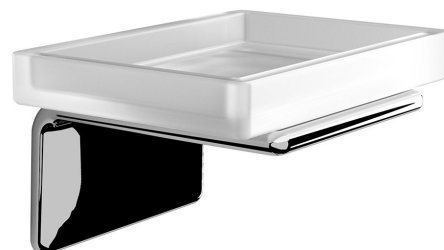

## IL GIGLIO Seifenschale, Milchglas, Chrom

**Bestellcode:** A91113

### Grundinformation

**Marke:** Gedy  
**Serie:** IL GIGLIO

### Größe

**Breite:** 114 mm  
**Höhe:** 64 mm  
**Tiefe:** 95 mm

### Eigenschaften

**Farbe:** Chrom  
**Material:** Messing, Glas  
**Form:** Eckig  
**Art:** Seifenschale  
**Installation:** Bohren  
**Gewicht / Stück:** 0.6 kg  
**Verpackung:** 1 Stück  
**Garantie:** 10 Jahre