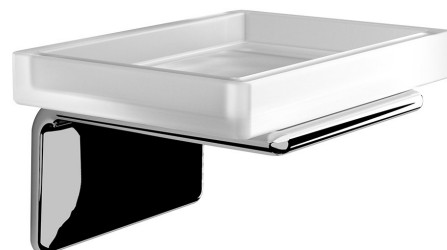

## IL GIGLIO Seifenschale, Milchglas, Chrom

**Bestellcode:** A91113

### Grundinformation

**Marke:** Gedy  
**Serie:** IL GIGLIO

### Größe

**Breite:** 114 mm  
**Höhe:** 64 mm  
**Tiefe:** 95 mm

### Eigenschaften

**Farbe:** Chrom  
**Material:** Messing, Glas  
**Form:** Eckig  
**Art:** Seifenschale  
**Installation:** Bohren  
**Gewicht / Stück:** 0.6 kg  
**Verpackung:** 1 Stück  
**Garantie:** 10 Jahre