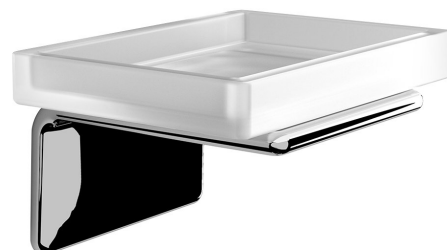

IL GIGLIO Seifenschale, Milchglas, Chrom

Bestellcode: A91113

Grundinformation

Marke: Gedy
Serie: IL GIGLIO

Größe

Breite: 114 mm
Höhe: 64 mm
Tiefe: 95 mm

Eigenschaften

Farbe: Chrom
Material: Messing, Glas
Form: Eckig
Art: Seifenschale
Installation: Bohren
Gewicht / Stück: 0.6 kg
Verpackung: 1 Stück
Garantie: 10 Jahre