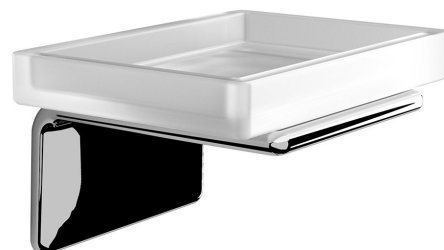

IL GIGLIO Seifenschale, Milchglas, Chrom

Bestellcode: A91113

Grundinformation

Marke: Gedy
Serie: IL GIGLIO

Größe

Breite: 114 mm
Höhe: 64 mm
Tiefe: 95 mm

Eigenschaften

Farbe: Chrom
Material: Messing, Glas
Form: Eckig
Art: Seifenschale
Installation: Bohren
Gewicht / Stück: 0.6 kg
Verpackung: 1 Stück
Garantie: 10 Jahre