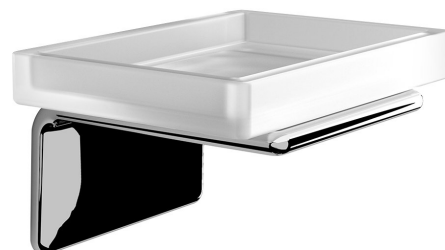

IL GIGLIO Seifenschale, Milchglas, Chrom

Bestellcode: A91113

Grundinformation

Marke: Gedy
Serie: IL GIGLIO

Größe

Breite: 114 mm
Höhe: 64 mm
Tiefe: 95 mm

Eigenschaften

Farbe: Chrom
Material: Messing, Glas
Form: Eckig
Art: Seifenschale
Installation: Bohren
Gewicht / Stück: 0.6 kg
Verpackung: 1 Stück
Garantie: 10 Jahre