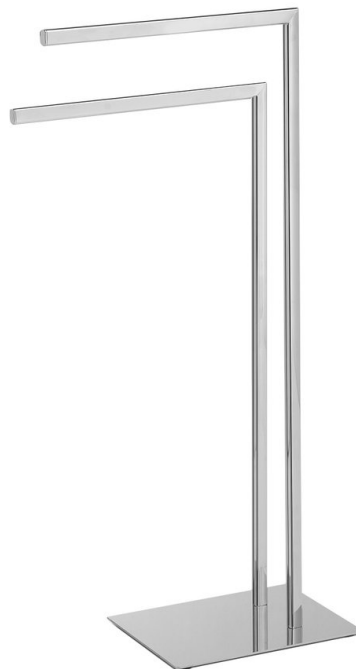

FELIX Handtuchhalter zum Stellen, Eckig, Chrom

Bestellcode: 133113

Grundinformation

Marke: Gedy
Serie: INSIA

Größe

Breite: 200 mm
Höhe: 778 mm
Tiefe: 392 mm

Eigenschaften

Farbe: Chrom
Material: Edelstahl
Form: Eckig
Art: Handtuchhalter: mehrarmig
Installation: Zum Aufsetzen
Gewicht / Stück: 2.908 kg
Verpackung: 1 Stück
Garantie: 10 Jahre